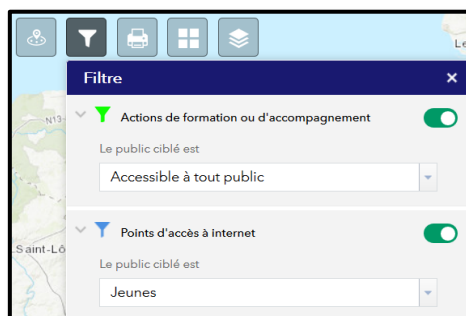

En haut, à droite de la carte se trouve la **légende**.

Différentes façons d'effectuer une recherche

Recherche à partir d'une ville ou d'un nom

⇒ Permet de faire une recherche des lieux à partir du nom ou de la ville.

Ecrire le mot "Médiathèque" vous indiquera toutes les médiathèques de la liste.

Recherche des points existants proches de votre domicile

Le bouton "Autour de moi" 

⇒ Permet de localiser les points et actions qui existent aux alentours de la commune indiquée.