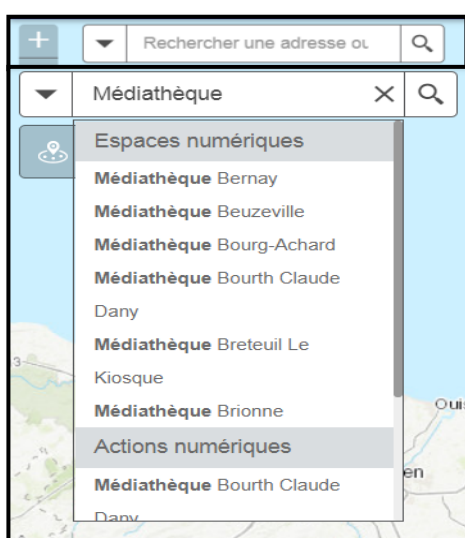

Tutoriel

Carte des points et actions numériques

Retrouvez facilement sur cette carte interactive les points d'accès à Internet et les actions de formation ou d'accompagnement existant sur le département.

En haut, à droite de la carte se trouve la **légende**.

Différentes façons d'effectuer une recherche

Recherche à partir d'une ville ou d'un nom

⇒ Permet de faire une recherche des lieux à partir du nom ou de la ville.

Ecrire le mot "Médiathèque" vous indiquera toutes les médiathèques de la liste.

Recherche des points existants proches de votre domicile

Le bouton "Autour de moi" 

⇒ Permet de localiser les points et actions qui existent aux alentours de la commune indiquée.