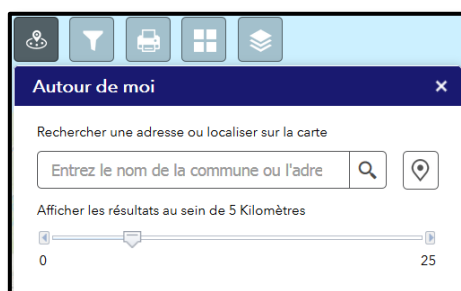

En haut, à droite de la carte se trouve la **légende**.

Différentes façons d'effectuer une recherche

Recherche à partir d'une ville ou d'un nom

⇒ Permet de faire une recherche des lieux à partir du nom ou de la ville.

Ecrire le mot "Médiathèque" vous indiquera toutes les médiathèques de la liste.

Recherche des points existants proches de votre domicile

Le bouton "Autour de moi" 

⇒ Permet de localiser les points et actions qui existent aux alentours de la commune indiquée.