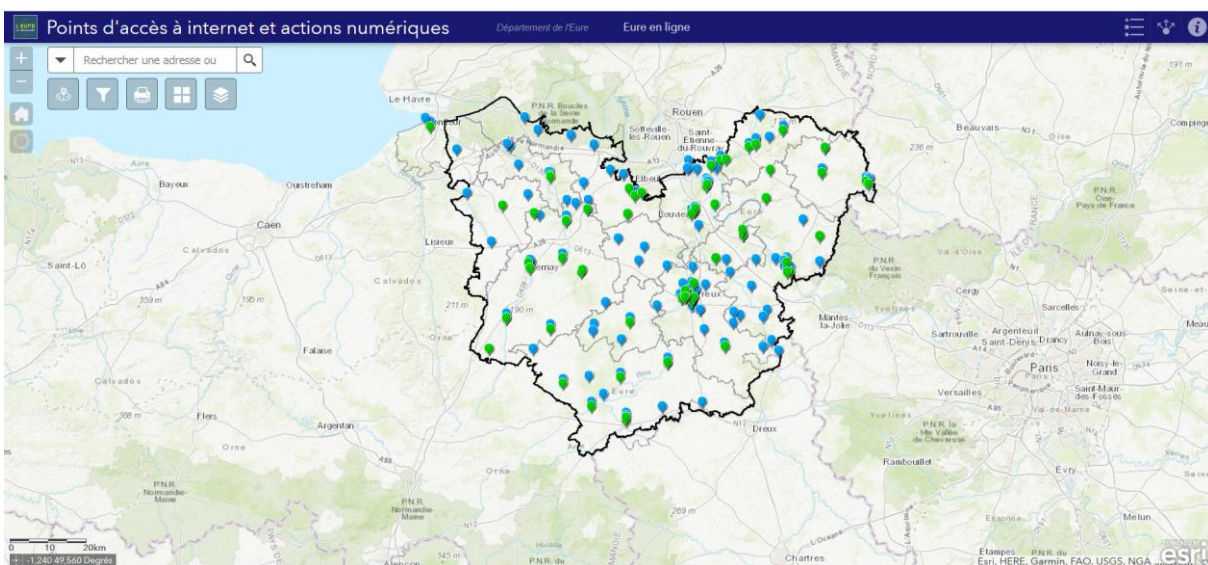

Tutoriel

Carte des points et actions numériques

Retrouvez facilement sur cette carte interactive les points d'accès à Internet et les actions de formation ou d'accompagnement existant sur le département.

Rappel concernant les informations figurant sur cette carte :

Les informations contenues sur cette carte ont été transmises par de nombreuses structures euroises sans être pour autant exhaustives.

⇒ Si vous souhaitez faire apparaître une action ou un point numérique sur cette carte ou bien effectuer une mise à jour, veuillez transmettre les informations nécessaires au :

En haut, à droite de la carte se trouve la **légende**.

Différentes façons d'effectuer une recherche

Recherche à partir d'une ville ou d'un nom

⇒ Permet de faire une recherche des lieux à partir du nom ou de la ville.

Ecrire le mot "Médiathèque" vous indiquera toutes les médiathèques de la liste.

Recherche des points existants proches de votre domicile

Le bouton "Autour de moi" 

⇒ Permet de localiser les points et actions qui existent aux alentours de la commune indiquée.