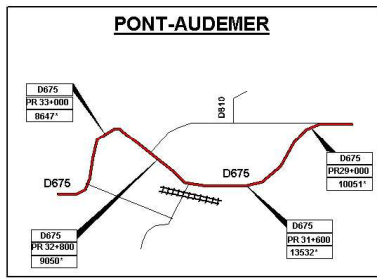

DEPARTEMENT DE L'EURE

ROUTES DEPARTEMENTALES TRAFICS 2007

830	N° de RD	
PR27-580	Localisation poste permanent station SIREDO	
2073	MJA tous véhicules	} Moyenne annuelle jours ouvrables
2138	Traffic tous véhicules	
213	Traffic PL	
10,00%	%PL	

181	N° de RD	
PR8-080	Localisation Poste Secondaire	
13032	MJA Comptée en 2007	

7	N° de RD	
PR 7-080	Localisation Poste Secondaire	
927	MJA Extrapolée pour 2007	

810*	Boucles	
PR 78-080	Localisation Poste Secondaire	
2821*	MJA Extrapolée pour 2007	

Dessiné par le Pôle Entretien et Exploitation le : 16/01/2008
REF: Traffic RD 2007, MJA, %PL