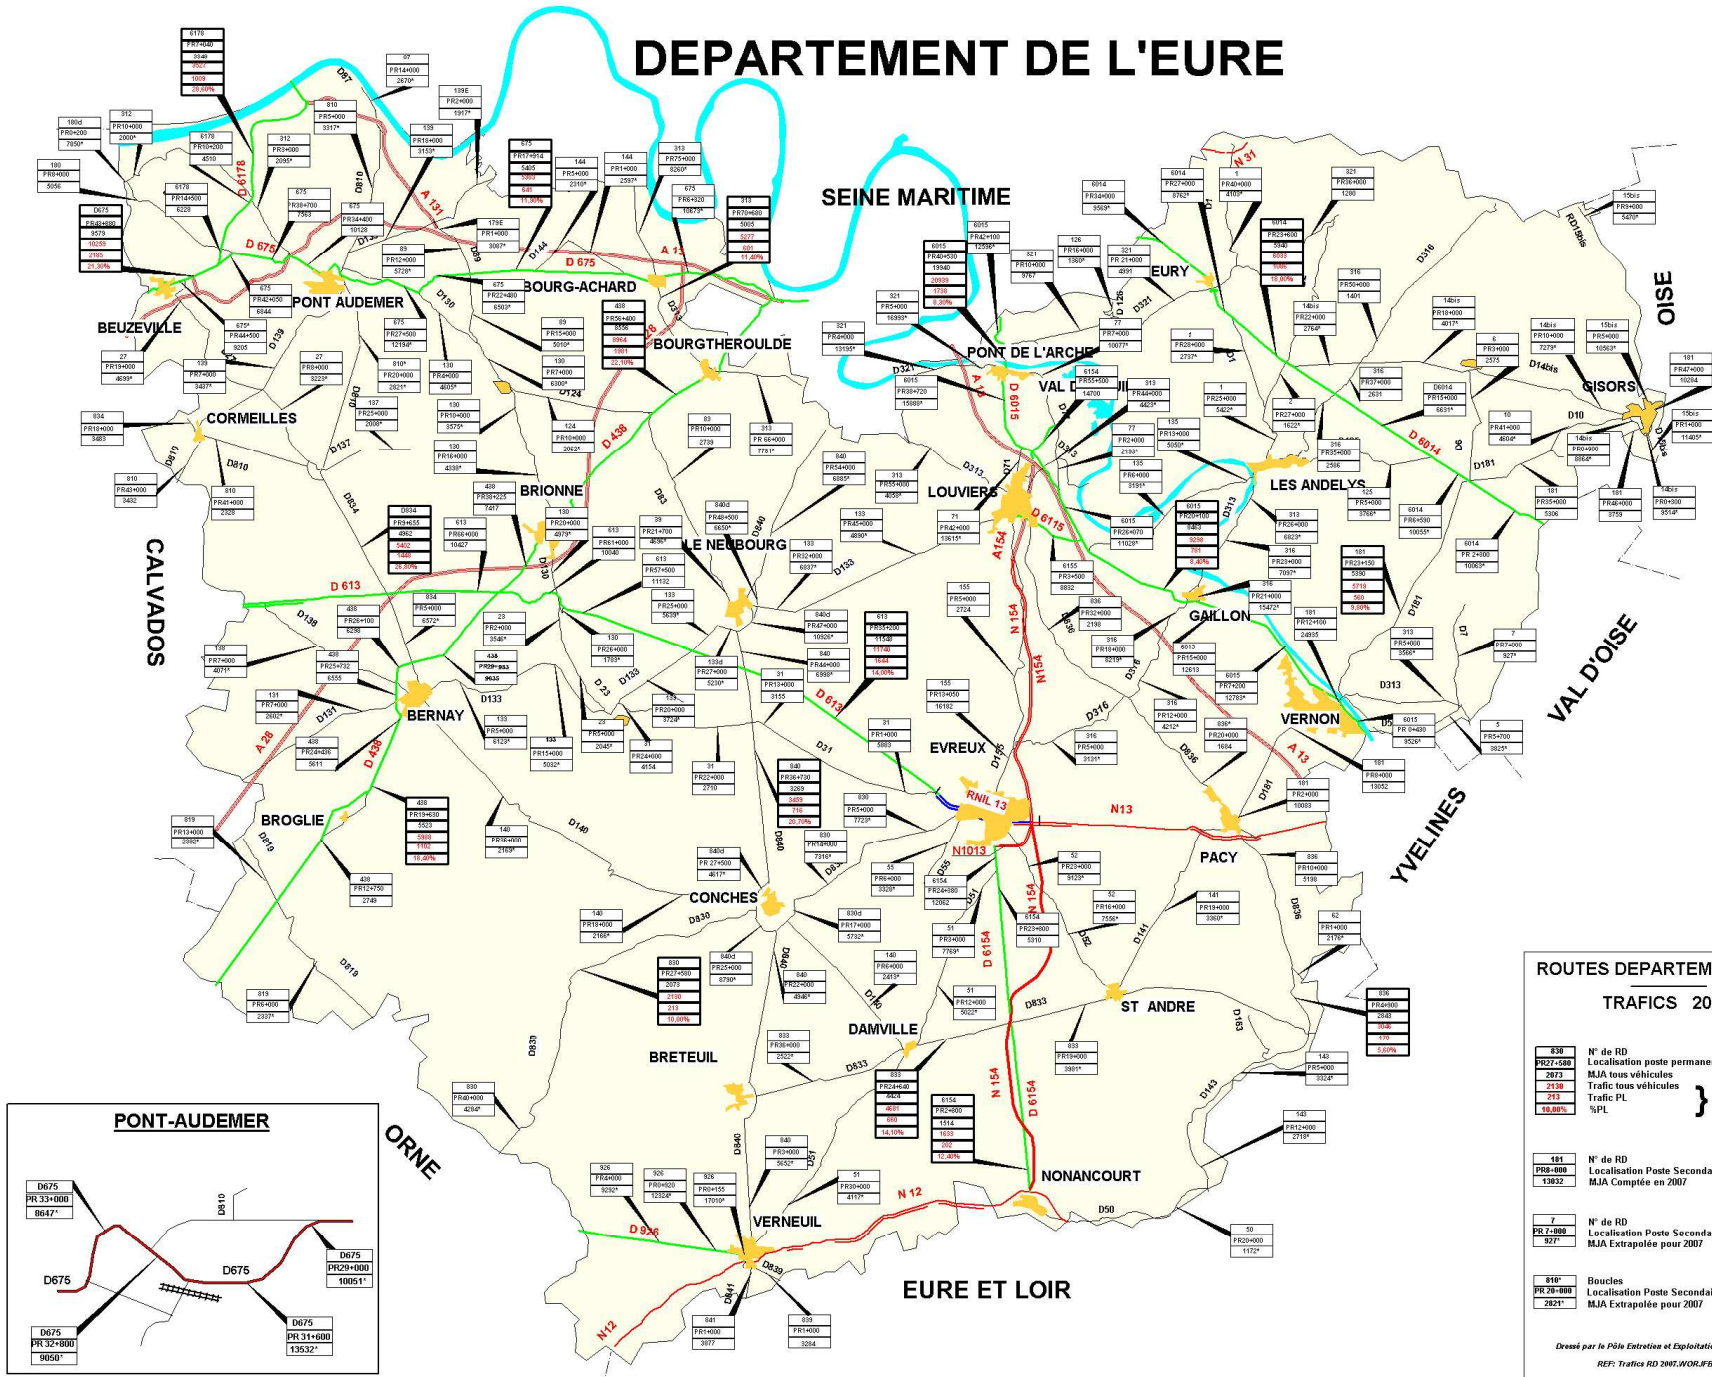

DEPARTEMENT DE L'EURE

ROUTES DEPARTEMENTALES TRAFICS 2007

830	N° de RD	
PR27-580	Localisation poste permanent station SIREDO	
2073	MJA tous véhicules	} Moyenne annuelle jours ouvrables
2138	Traffic tous véhicules	
213	Traffic PL	
10,00%	%PL	

181	N° de RD	
PR8-080	Localisation Poste Secondaire	
13032	MJA Comptée en 2007	

7	N° de RD	
PR 7-080	Localisation Poste Secondaire	
927	MJA Extrapolée pour 2007	

810*	Boucles	
PR 78-080	Localisation Poste Secondaire	
2821*	MJA Extrapolée pour 2007	

Dessiné par le Pôle Entretien et Exploitation le : 16/01/2008
REF: Traffic RD 2007, MJA, %PL