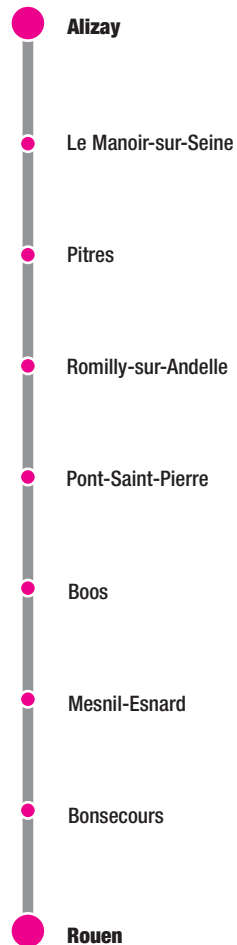

ALIZAY → ROUEN

Jours de fonctionnement	Lu au Sa	Lu au Ve	Lu au Sa
Périodes de validité	PS / VS	PS	PS
ALIZAY / Gare SNCF Poteau CG	6:30	6:55	12:25
LE MANOIR SUR SEINE / Mairie	6:35	7:01	12:30
PITRES / Charles de Gaulle	6:37	7:04	12:32
PITRES / Café	6:40	7:06	12:35
PITRES / La Poste	6:41	7:08	12:36
ROMILLY-SUR-ANDELLE / Le Tourne Bride	6:42	7:10	12:37
ROMILLY-SUR-ANDELLE / RPA La Potière	6:43	7:11	12:38
ROMILLY-SUR-ANDELLE / Mairie	6:44	7:13	12:39
ROMILLY-SUR-ANDELLE / Café Le Marigny	6:45	7:15	12:40
PONT-ST-PIERRE / Eglise	6:50	7:20	12:45
BOOS / Gendarmerie	7:10	7:35	13:05
MESNIL-ESNARD / Rue Thiers (La Providence)	7:20	7:49	13:18
MESNIL-ESNARD / Rue de Belbeuf (La Chataigneraie)	7:21	7:50	13:20
BONSECOURS / St-Paul (desserte CFA)	7:30	8:05	13:30
ROUEN / Gare Routière	7:45	8:25	13:45

Légende

PS : Période Scolaire.
VS : Vacances Scolaires.

Merci de faire signe au conducteur.
Merci de vous présenter à l'arrêt 5 minutes avant l'horaire de passage théorique.

Ne circule pas les dimanches et jours fériés.