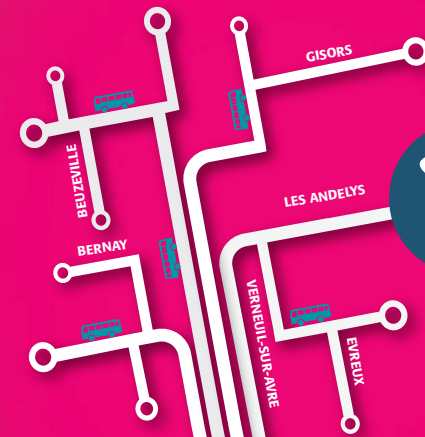

Partagez  
**VOS TRAJETS**  
dans l'Eure!

[www.covoiturage27.net](http://www.covoiturage27.net)

Ligne 560b

**LISIEUX —>> PONT-AUDEMER**

Jours de fonctionnement	Lundi à Vendredi		Samedi	Lundi à Vendredi		Samedi
LISIEUX / Pl. F.Mitterrand	6:25	8:30	11:30	17:10	16:45	
LISIEUX / Gare SNCF	6:28	8:34	11:34	17:14	16:48	
LISIEUX / Hôpital	6:31	8:38	11:38	17:18	16:52	
LISIEUX / Polyclinique	6:35	8:42	11:42	17:22	16:56	
HERMIVAL-LES-VAUX / Église	6:40	8:46	11:46	17:26	17:00	
HERMIVAL-LES-VAUX / Cerza Zoo		8:48	11:48	17:28	17:02	
MOYAUX / Place de Verdun	6:48	8:52	11:52	17:32	17:06	
LE PIN / Les Quatre Routes	6:51	8:55	11:55	17:35	17:09	
ST-PIERRE-DE-CORMEILLES / RD 810 Église	6:53	8:58	11:58	17:37	17:11	
CORMEILLES / Pl. de Gaulle	6:54	9:00	12:00	17:38	17:12	
EPAIGNES / Place de l'Église	6:59	9:05	12:05	17:45	17:20	
LES PREAUX / Place	7:05	9:11	12:11	17:52	17:28	
TOURVILLE S/PONT-AUDEMER / RD139		9:15				
PONT-AUDEMER / Gare SNCF	7:15	9:20	12:20	18:00	17:35	
Bus Région vers Rouen	7:25					

Mise en page : Nord Compo

- Lisieux
- Hermival-les-Vaux
- Moyaux
- Le Pin
- Saint-Pierre-de-Cormeilles
- Cormeilles
- Epaignes
- Les Préaux
- Tourville sur Pont-Audemer
- Pont-Audemer

Horaires été 2017 du 09 juillet au 27 août 2017

**LISIEUX - PONT-AUDEMER**

**2€**  
le trajet