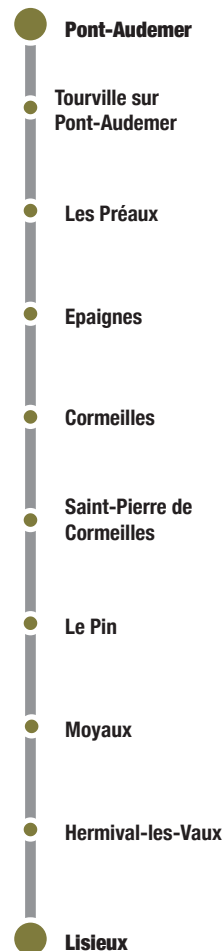

PONT-AUDEMER → LISIEUX

Jours de fonctionnement	Lundi à Vendredi	Samedi	Lundi à Vendredi	Samedi	Lundi à Vendredi
Bus Région depuis Rouen			10:55	13:40	17:45
PONT-AUDEMER / Gare SNCF	07:15	08:20	11:30	13:45	18:05
TOURVILLE S/PONT-AUDEMER / RD139					18:09
LES PREAUX / Place	07:19	08:24	11:34	13:50	18:12
EPAIGNES / Place de l'Église	07:23	08:29	11:39	13:55	18:17
CORMEILLES / Pl. de Gaulle	07:27	08:32	11:42	14:03	18:22
ST-PIERRE-DE-CORMEILLES / RD 810 Église	07:29	08:33	11:43	14:04	18:23
LE PIN / Les Quatre Routes	07:30	08:35	11:45	14:06	18:25
MOYAUX / Place de Verdun	07:36	08:41	11:50	14:11	18:30
HERMIVAL-LES-VAUX / Cerza Zoo		08:47		14:17	18:35
HERMIVAL-LES-VAUX / Église	07:45	08:50	12:00	14:21	18:39
LISIEUX / Polyclinique	07:52	09:02	12:12	14:29	18:44
LISIEUX / Hôpital	07:54	09:04	12:14	14:31	18:46
LISIEUX / Gare SNCF	08:05	09:15	12:25	14:40	18:51
LISIEUX / Pl. F.Mitterrand	08:10	09:20	12:30	14:45	18:55

Légende

Merci de vous présenter à l'arrêt 5 minutes avant l'horaire de passage.
Pensez à faire signe au conducteur et à préparer votre monnaie.

Ne circule pas les dimanches et jours fériés.