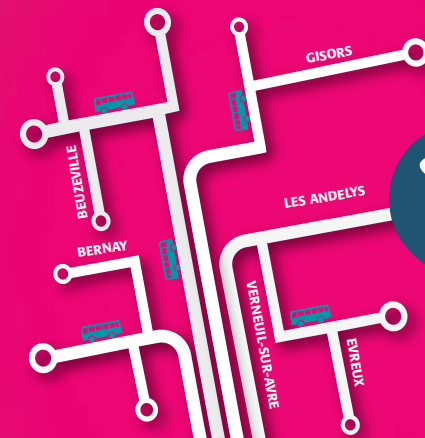

Partagez
VOS TRAJETS
dans l' Eure !

www.covoiturage27.net

Ligne 330

MARCILLY-SUR-EURE → ÉVREUX

Jours de fonctionnement	Lundi à Samedi	
MARCILLY-SUR-EURE / Église	07:15	13:50
MARCILLY-SUR-EURE / Coteaux	07:16	13:51
MARCILLY-SUR-EURE / Motteux Prévenches	07:21	13:56
MARCILLY-SUR-EURE / Le Val Léger	07:24	13:59
ILLIERS-LEVEQUE / Brémien - Cité des Plantes	07:27	14:02
ILLIERS-LEVEQUE / Cité Beauvizet	07:32	14:07
LIGNEROLLES / Gratheuil	07:35	14:10
LIGNEROLLES / École	07:39	14:14
COUDRES / Église	07:43	14:18
COUDRES / Triemon	07:45	14:20
SAINT-ANDRE-DE-L'EURE / Ferrières	07:46	14:21
SAINT-ANDRE-DE-L'EURE / Mairie	07:48	14:23
QUESSIGNY / Mairie	07:53	14:28
GARENCIERES / Buisson	07:58	14:33
GARENCIERES / Église	08:03	14:38
GARENCIERES / Le Val	08:07	14:42
PREY / Pharmacie	08:13	14:48
GUICHAINVILLE / RD52	08:16	14:51
EVREUX / Pôle scolaire	08:26	15:01

Marcilly-sur-Eure

Illiers-Lévêque

Lignerolles

Coudres

Saint-André-de-L'Eure

Quessigny

Garencières

Prey

Guichainville

Évreur

Horaires été 2017 du 09 juillet au 27 août 2017

MARCILLY SUR EURE - ST ANDRE - ÉVREUX

2€
le trajet

ÉVREUX → MARCILLY-SUR-EURE

Jours de fonctionnement	Lundi à Samedi	
EVREUX / Pôle scolaire	12:40	17:30
GUICHAINVILLE / RD52	12:45	17:35
PREY / Pharmacie	12:48	17:38
GARENCIERES / Le Val	12:54	17:44
GARENCIERES / Église	12:58	17:48
GARENCIERES / Buisson	13:02	17:52
QUESSIGNY / Mairie	13:05	17:55
SAINT-ANDRE-DE-L'EURE / Mairie	13:08	17:58
SAINT-ANDRE-DE-L'EURE / Ferrières	13:10	18:00
COUDRES / Triernon	13:11	18:01
COUDRES / Église	13:14	18:04
LIGNEROLLES / École	13:18	18:08
LIGNEROLLES / Gratheuil	13:20	18:10
ILLIERS-LEVEQUE / Cité Beauniez	13:25	18:15
ILLIERS-LEVEQUE / Brémien - Cité des Plantes	13:31	18:21
MARCILLY-SUR-EURE / Le Val Léger	13:35	18:25
MARCILLY-SUR-EURE / Motteux Prévenche	13:40	18:30
MARCILLY-SUR-EURE / Coteaux	13:44	18:34
MARCILLY-SUR-EURE / Église	13:48	18:38