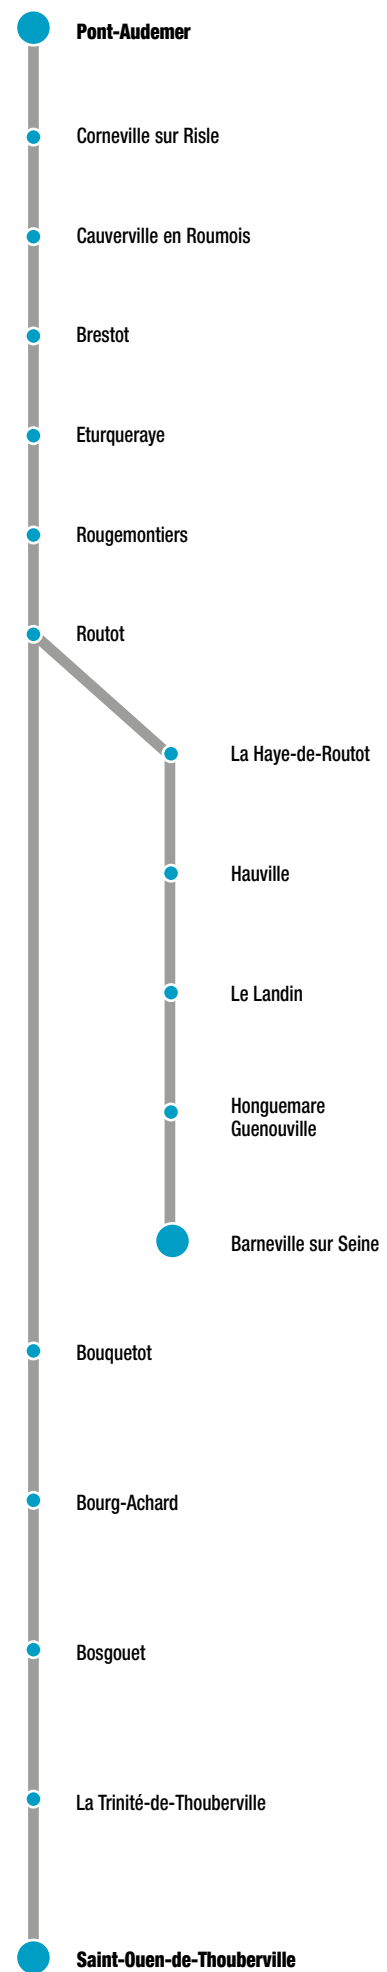

Jours de fonctionnement	Lu, Ma, Je, Ve		Lu au Ve	Lu, Ma, Je, Ve	
Période de validité	PS		PS / PVS	PS	
PONT-AUDEMER / Gare SNCF			18:05		
PONT-AUDEMER / LP Risle Seine	16:10	16:10	18:10	18:10	18:10
PONT-AUDEMER / Lycée J. Prévert		16:40			
CORNEVILLE SU RISLE / Robert Planquette			18:25		
CAUVERVILLE EN ROUMOIS / RD675			18:30		
BRESTOT / Mairie	16:25		18:25		
ETURQUERAYE / La Vierge de Brestot	16:26		18:26		
ROUGEMONTIERS / RD675 Chapelle	16:28		18:35	18:28	
ROUGEMONTIERS / RD144 Chapelle			18:38		
ROUGEMONTIERS / École	16:31		18:31		
ROUGEMONTIERS / Le Tremblay	16:33		18:33		
ROUTOT / Place de la Mairie	16:36	16:55	18:40	18:35	18:25
ROUGEMONTIERS / RD144 Garage	16:38				
ROUTOT / Rue du Stade			18:38		18:25
LA HAYE DE ROUTOT / Grand Rue			18:45		
HAUVILLE / Mare Mande		16:28		18:30	
HAUVILLE / Calvaire		16:29		18:33	
HAUVILLE / Église		16:30		18:35	
HAUVILLE / La Vallade		16:31		18:38	
HAUVILLE / Rue des Bons		16:32		18:39	
LE LANDIN / Route d'Hauville		16:33		18:40	
HONGUEMARE GUENOUVILLE / Mare Guérard		16:35		18:43	
HONGUEMARE GUENOUVILLE / Le Froc Pinel		16:36		18:46	
HONGUEMARE GUENOUVILLE / Mairie				18:50	
HONGUEMARE GUENOUVILLE / L'Ouraille				18:51	
BARNEVILLE SUR SEINE / La Halboterie				18:53	
BARNEVILLE SUR SEINE / Rue du Village				18:55	
BARNEVILLE SUR SEINE / La Mare Foulon					
BOUQUETOT / Passe-temps					18:30
ROUGEMONTIERS / La Mare Loisel	16:40				18:28
BOUQUETOT / Les Ruffaux	16:41				18:30
BOUQUETOT / Place	16:43		18:45		18:32
BOURG ACHARD / La Bouillerie					18:35
BOURG ACHARD / Pompiers					18:37
BOURG ACHARD / Centre d'exploitation		16:48	17:03	18:50	18:33
BOURG ACHARD / Place des Médecins		16:51			18:40
BOURG ACHARD / Maizeret			17:05		18:35
BOSGOUET / RD675			17:10		18:40
LA TRINITE DE THOUBERVILLE / RD675			17:13		18:43
ST OUEN DE THOUBERVILLE / Le Café			17:15		18:45
ST OUEN DE THOUBERVILLE / Pharmacie			17:16		18:46
ST OUEN DE THOUBERVILLE / La Chouque			17:20		18:50

DEPARTEMENT DE L'EURE en Normandie

Partagez VOS TRAJETS dans l'Eure!

www.covoiturage27.net

eureenligne.fr facebook.com/eureenligne twitter.com/DepartementEure

Ligne 560 VTNI

DEPARTEMENT DE L'EURE en Normandie

Horaires 2016/2017 du 22 août 2016 au 8 juillet 2017

PONT-AUDEMER - SAINT-OUEN-DE-THOUBERVILLE

2€ le trajet

eureenligne.fr facebook.com/eureenligne twitter.com/DepartementEure