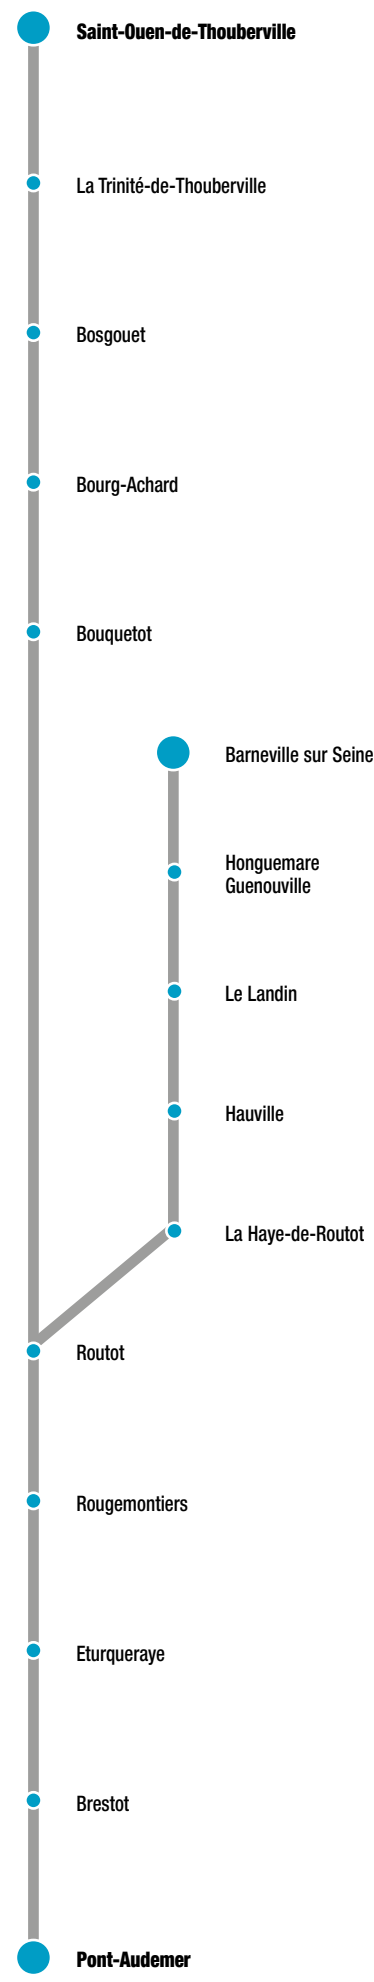

SAINT-OUEN DE THOUBERVILLE —>> PONT-AUDEMER

Jours de fonctionnement	Me	Lu au Ve	Me	Lu au Ve	Lu, Ma, Je, Ve
Période de validité	PS	PS	PS	PS	PS
ST OUEN DE THOUBERVILLE / La Chouque				07:05	
ST OUEN DE THOUBERVILLE / Pharmacie				07:08	
ST OUEN DE THOUBERVILLE / Le Café				07:09	
LA TRINITE DE THOUBERVILLE / RD675					
BOSGOUET / RD675					
BOURG ACHARD / Maizeret					
BOURG ACHARD / Place des Médecins			07:00		07:10
BOURG ACHARD / Pompiers				07:12	
BOURG ACHARD / La Bouilleries			07:05		07:15
BOUQUETOT / Place			07:08		
BOUQUETOT / Les Ruffaux			07:10		
ROUGEMONTIERS / La Mare Loisel			07:11		
BOUQUETOT / Passe-temps				07:15	
BARNEVILLE SUR SEINE / La Mare Foulon					
BARNEVILLE SUR SEINE / Rue du Village					
BARNEVILLE SUR SEINE / La Halboterie					
HONGUEMARE GUENOUVILLE / L'Ouraille					
HONGUEMARE GUENOUVILLE / Mairie					
HONGUEMARE GUENOUVILLE / Le Froc Pinel					
HONGUEMARE GUENOUVILLE / Mare Guérard					
LE LANDIN / Route d'Hauville					
HAUVILLE / Rue des Bons					
HAUVILLE / La Vallade					
HAUVILLE / Église					
HAUVILLE / Calvaire					
HAUVILLE / Mare Mandé					
ROUTOT / Rue du Stade	06:53				
LA HAYE DE ROUTOT / Grand Rue	07:00				
ROUGEMONTIERS / RD144 Garage					
ROUTOT / Place de la Mairie	07:15	07:00			
ROUGEMONTIERS / Le Tremblay		07:05			
ROUGEMONTIERS / École		07:07			
ROUGEMONTIERS / RD675 Chapelle	07:20	07:09			
ETURQUERAYE / La Vierge de Brestot	07:22				
BRESTOT / Mairie		07:12			
PONT-AUDEMER / Lycée J. Prévert	07:45	07:40	07:30	07:40	07:40
PONT-AUDEMER / LP Risle Seine				07:50