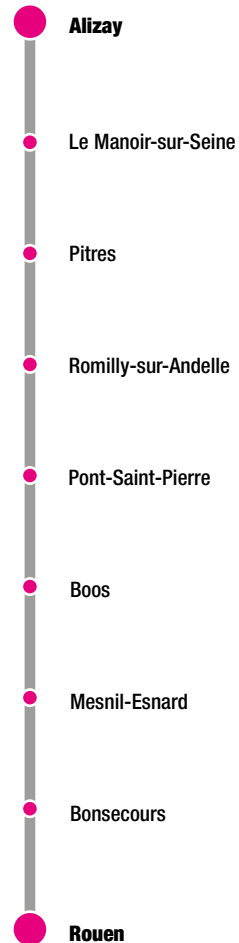

ALIZAY → ROUEN

Jours de fonctionnement	Lu au Sa		Lu au Ve	
Période de validité	PS	PVS - VS	PS	PS
ALIZAY / Gare SNCF	06:30	06:30	06:55	12:25
LE MANOIR / Mairie	06:35	06:35	07:01	12:30
PITRES / Charles de Gaulle	06:37	06:37	07:04	12:32
PITRES / Bourgerue x Ravine	06:40	06:40	07:06	12:35
PITRES / La Poste	06:41	06:41	07:08	12:36
ROMILLY SUR ANDELLE / Feux Avenue Gare	06:42	06:42	07:10	12:37
ROMILLY SUR ANDELLE / La Potière	06:43	06:43	07:11	12:38
ROMILLY SUR ANDELLE / Mairie	06:44	06:44	07:13	12:39
ROMILLY SUR ANDELLE / St Georges	06:45	06:45	07:15	12:40
PONT SAINT PIERRE / Église	06:50	06:50	07:20	12:45
BOOS / Gendarmerie	07:10	07:10	07:35	13:05
LE MESNIL ESNARD / La Providence	07:20	07:20	07:49	13:18
LE MESNIL ESNARD / Rue de Belbeuf	07:21	07:21	07:50	13:20
BONSECOURS / St Paul	07:30	07:30	08:05	13:30
ROUEN / Halte Routière	07:45	07:45	08:25	13:45

Légendes

PS : Période scolaire. PVS : Petites vacances scolaires. VS : Vacances été.

Merci de vous présenter à l'arrêt 5 minutes avant l'horaire de passage. Pensez à faire signe au conducteur et à préparer votre monnaie. Ces horaires sont donnés à titre indicatif et le conducteur fait le maximum pour les respecter.

Les aléas de la circulation peuvent toutefois retarder l'heure de passage indiquée. Les correspondances SNCF sont données à titre indicatif.

Ne circule pas les dimanches et jours fériés.