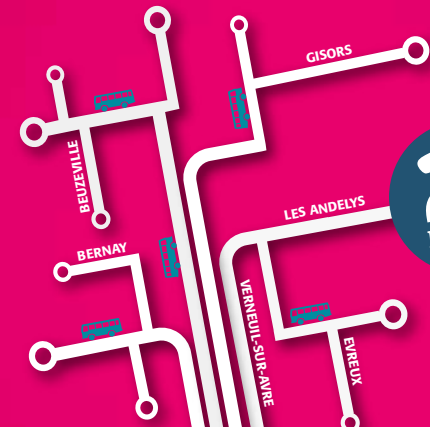

ROUEN - ALIZAY

2€
le trajet