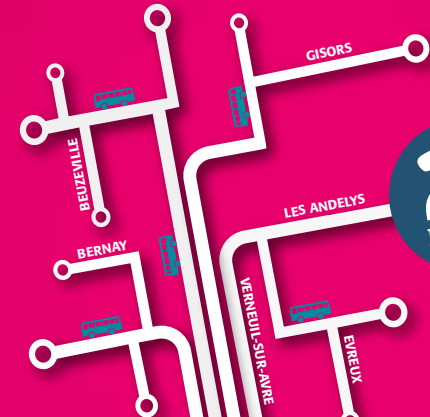

Partagez
VOS TRAJETS
dans l'Eure!

www.covoiturage27.net

Ligne **530**

LES ANDELYS —>> ECOUIS —>> ROUEN

Jours de fonctionnement	Lu au Sa	Lu au Sa
Période de validité	PS / PVS	VS
LES ANDELYS / Le Petit Andelys	06:10	06:30
LES ANDELYS / Gare Routière	06:20	06:40
FRESNE L'ARCHEVEQUE / Calvaire	06:30	06:50
ECOUIS / Mairie	06:34	06:54
GAILLARBOIS-CRESSEVILLE / Bremule	06:38	06:58
GRAINVILLE / Grand Mare	06:40	07:00
FLEURY SUR ANDELLE / Hôtel Vexin	06:45	07:05
BOURG BEAUDOUIN / RD 6014 N° 68	06:48	07:08
BOURG BEAUDOUIN / Mairie	06:50	07:10
LE MESNIL ESNARD / Rue de Belbeuf	07:08	
ROUEN / Halte routière	07:20	07:40

Les aléas de la circulation peuvent toutefois retarder l'heure de passage indiquée. Les correspondances SNCF sont données à titre indicatif.

Ne circule pas les dimanches et jours fériés.

- Les Andelys
- Fresne-l'Archevêque
- Ecouis
- Gaillarbois Cressenville
- Grainville
- Fleury-sur-Andelle
- Bourg-Beaudouin
- Le Mesnil-Esnard
- Rouen

Horaires 2016/2017 du 22 août 2016 au 27 août 2017

LES ANDELYS - ÉCOUIS - ROUEN

2€
le trajet

Italic Communication

ROUEN —>> ECOUIS —>> LES ANDELYS

Jours de fonctionnement	Sa		Lu au Ve	
Période de validité	PS / PVS	VS	PS / PVS	VS
ROUEN / Halte routière	13:15	13:15	18:15	18:05
LE MESNIL ESNARD / Rue de Belbeuf	13:27		18:27	
BOURG BEAUDOUIN / Mairie	13:45	13:45	18:45	18:35
BOURG BEAUDOUIN / RD 6014 N° 68	13:47	13:47	18:47	18:37
FLEURY SUR ANDELLE / Hôtel Vexin	13:50	13:50	18:50	18:40
GRAINVILLE / Grand Mare	13:54	13:54	18:54	18:44
GAILLARBOIS-CRESSENVILLE / Bremule	13:56	13:56	18:56	18:46
ECOUIS / Mairie	14:00	14:00	19:00	18:50
FRESNE L'ARCHEVEQUE / Calvaire	14:04	14:04	19:04	18:54
LES ANDELYS / Gare Routière	14:14	14:14	19:14	19:04
LES ANDELYS / Le Petit Andelys	14:25	14:25	19:25	19:15