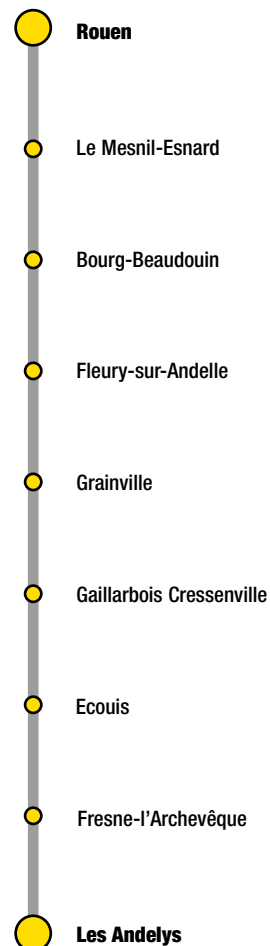

ROUEN —>> ECOUIS —>> LES ANDELYS

Jours de fonctionnement	Sa		Lu au Ve	
Période de validité	PS / PVS	VS	PS / PVS	VS
ROUEN / Halte routière	13:15	13:15	18:15	18:05
LE MESNIL ESNARD / Rue de Belbeuf	13:27		18:27	
BOURG BEAUDOUIN / Mairie	13:45	13:45	18:45	18:35
BOURG BEAUDOUIN / RD 6014 N° 68	13:47	13:47	18:47	18:37
FLEURY SUR ANDELLE / Hôtel Vexin	13:50	13:50	18:50	18:40
GRAINVILLE / Grand Mare	13:54	13:54	18:54	18:44
GAILLARBOIS-CRESSENVILLE / Bremule	13:56	13:56	18:56	18:46
ECOUIS / Mairie	14:00	14:00	19:00	18:50
FRESNE L'ARCHEVEQUE / Calvaire	14:04	14:04	19:04	18:54
LES ANDELYS / Gare Routière	14:14	14:14	19:14	19:04
LES ANDELYS / Le Petit Andelys	14:25	14:25	19:25	19:15

Légendes

PS : Période scolaire.
PVS : Petites vacances scolaires.
VS : Vacances été.

Merci de vous présenter à l'arrêt 5 minutes avant l'horaire de passage. Pensez à faire signe au conducteur et à préparer votre monnaie. Ces horaires sont donnés à titre indicatif et le conducteur fait le maximum pour les respecter. Les aléas de la circulation peuvent toutefois retarder l'heure de passage indiquée. Les correspondances SNCF sont données à titre indicatif.

Ne circule pas les dimanches et jours fériés.