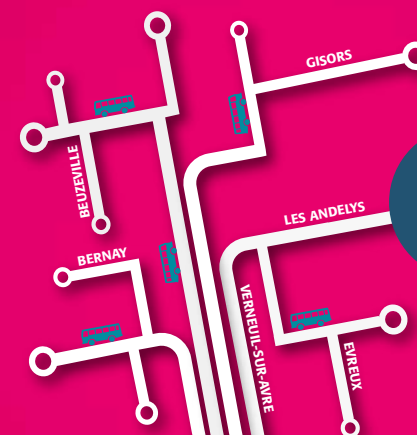

L'AIGLE - CONCHES - ÉVREUX

2€
le trajet