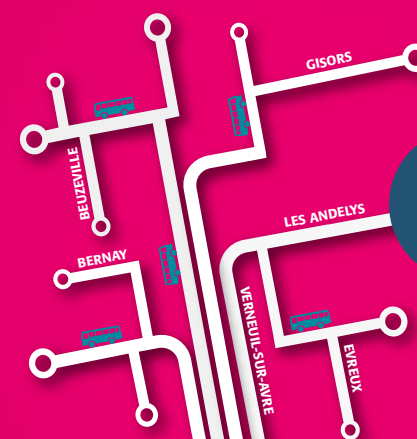

Partagez VOS TRAJETS dans l'Eure!

www.covoiturage27.net

e eureenligne.fr f facebook.com/eureenligne t twitter.com/DepartementEure

 Ligne
 290
 VTNI

 DÉPARTEMENT DE
L'EURE
 en Normandie

Horaires 2016/2017 du 22 août 2016 au 27 août 2017

LES ANDELYS - AUBEVOYE

 2€
 le trajet

AUBEVOYE → LES ANDELYS

Jours de fonctionnement	Lu au Sa		Lu au Ve		Lu au Sa
Période de validité	PS / PVS / VS		PS		PS / PVS / VS
TRAIN DEPUIS PARIS		07:19			08:20
TRAIN DEPUIS ROUEN	05:57	07:08			07:59
AUBEVOYE / Gare SNCF	06:20	07:12			08:05
COURCELLES SUR SEINE / Mairie	06:25	07:17	08:00	08:00	08:10
COURCELLES SUR SEINE / Coiffeur	06:26	07:18	08:01	08:01	08:11
BOUAFLES / Rond Point	06:28	07:20	08:07	08:07	08:13
BOUAFLES / Mairie	06:29	07:21	08:08	08:08	08:14
VEZILLON / Grève à guet	06:31	07:23	08:12	08:12	08:16
VEZILLON / Mairie	06:32	07:24	08:13	08:13	08:17
VEZILLON / Le Hamel	06:33	07:25	08:14	08:14	08:18
LES ANDELYS / Piscine	06:34	07:26			08:19
LES ANDELYS / Ecole Blanchard	06:35	07:27			08:20
LES ANDELYS / La Renaissance	06:38	07:30			08:23
LES ANDELYS / Gare Routière	06:40	07:32			08:25
LES ANDELYS / Les Maraichers					
LES ANDELYS / Collège R. Gaudeau			08:20	08:20	
LES ANDELYS / Collège Rosa Parks			08:25	08:25	