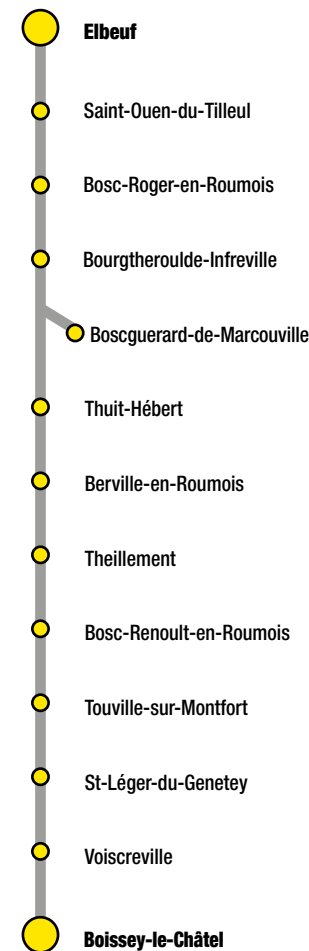

ELBEUF —>> BOURGTHEROULDE —>> BOISSEY-LE-CHÂTEL

Jours de fonctionnement	Lu au Sa	Me, Sa	Sa	Me	Me, Sa	Sa	Me
Période de validité	PS ▲	PS	PS	PS	PS	PS	PS
ELBEUF / Champ de Foire	07:22	07:55	11:45	12:15	12:35	12:35	13:10
ELBEUF / Prévert		08:05	11:55	12:25	12:45	12:45	13:22
ELBEUF / Les Ecameaux							13:27
SAINT-OUEN-DU-TILLEUL / RD313 Mairie	07:30	08:10	12:00	12:30	12:50	12:50	13:32
SAINT-OUEN-DU-TILLEUL / RD38 École			12:02	12:32	12:52	12:52	13:34
BOSC-ROGER-EN-ROUMOIS / Jules Verne	07:38		12:05	12:35	12:55	12:55	13:37
BOSC-ROGER-EN-ROUMOIS / Grouvel	07:35		12:07	12:37	12:57	12:57	13:39
BOSC-ROGER-EN-ROUMOIS / Malicorne RD313			12:09	12:38	12:58	12:58	13:57
BOSC-ROGER-EN-ROUMOIS / Lampe Berger			12:11	12:40	13:00	13:00	13:59
BOURGTHEROULDE-INFREVILLE / Gare Routière		08:18	12:14	12:43	13:03	13:03	13:45
BOSGUERARD-DE-MARCOUVILLE / Mairie							13:55
BOSGUERARD-DE-MARCOUVILLE / École							13:57
BOSGUERARD-DE-MARCOUVILLE / St Denis des Monts RD438							13:59
BOSGUERARD-DE-MARCOUVILLE / Tête d'Or							14:00
THUIT-HEBERT / RD313 x Barrabas							14:12
BERVILLE-EN-ROUMOIS / Mennerie							14:17
BERVILLE-EN-ROUMOIS / Mairie							14:18
THEILLEMENT / Le Bosc							14:22
BOSC-RENOULT-EN-ROUMOIS / École							14:29
TOUVILLE SUR MONTFORT / Église							14:32
ST-LEGER-DU-GENETÉY / Le Maubuisson							14:37
VOISCREVILLE / Mairie							14:44
BOISSEY-LE-CHATEL / Église							14:47