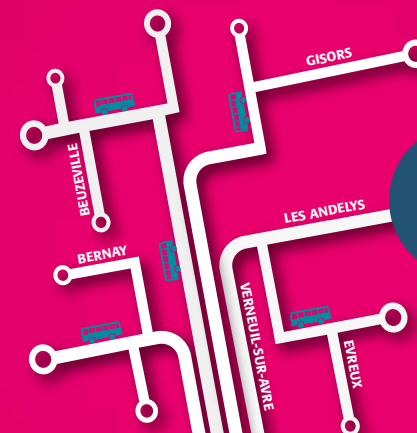

Louviers

Surville

Crasville

Surtauville

Vraiville

La Haye Malherbe

Montaure

Tostes

Martot

Saint Pierre lès Elbeuf

Caudebec lès Elbeuf

Elbeuf

 DÉPARTEMENT DE
L'EURE
 en Normandie

 Partagez
VOS TRAJETS
 dans l' Eure !

www.covoiturage27.net

eureenligne.fr
facebook.com/eureenligne
twitter.com/DepartementEure

 Ligne
 120
 VTNI

 DÉPARTEMENT DE
L'EURE
 en Normandie

Horaires 2016/2017 du 22 août 2016 au 8 juillet 2017

LOUVIERS - ELBEUF

 2€
 le trajet

ELBEUF → LOUVIERS

Jours de fonctionnement	Lu au Sa	Me, Sa	Lu au Sa	Lu, Ma, Je, Ve
Période de validité	PS ▲	PS ▲	PS ▲	PS ▲ PS ▲
ELBEUF / Champ de Foire	06:45			
ELBEUF / Prévert	06:50			
CAUDEBEC-LES-ELBEUF / L. Michel	06:57			
SAINT-PIERRE-LES-ELBEUF / Grâce Dieu	07:02			
SAINT-PIERRE-LES-ELBEUF / Collège				
MARTOT / Église				
MARTOT / Les Fiefs				
MONTAURE / Les Fosses		07:05		07:25 08:10
TOSTES / Centre		07:10	07:10	08:15
TOSTES / La Vallée	07:11			07:10 08:20
MONTAURE / Carrefour	07:14	07:12		07:23 08:22
LA HAYE MALHERBE / Bois Midy		07:13		07:20 08:23
MONTAURE / Ecrosville	07:19			
LA HAYE MALHERBE / Petit Pont		07:15		07:14
LA HAYE MALHERBE / Mairie		07:16		07:15 08:27
LA HAYE MALHERBE / Les Puchaux				07:16
LA HAYE MALHERBE / Carbonnier		07:18	07:24	08:28
VRAIVILLE / RD81 x RD52		07:19	07:25	08:31
SURTAUVILLE / Rue des Champs		07:22	07:27	08:34
SURTAUVILLE / La Mare		07:23	07:28	08:35
CRASVILLE / Mairie		07:24	07:30	08:36
SURVILLE / La Vacherie		07:25	07:35	08:37
LOUVIERS / Saint Lubin La Mare	07:24			
LOUVIERS / Bd Joffre	07:36	07:42	07:37	07:30 08:49
LOUVIERS / Clg F.Buisson	07:37		07:50	07:32
LOUVIERS / Champ de ville	07:39	07:40		07:35 08:47
LOUVIERS / Châtel				
LOUVIERS / LP Fontenelles	07:42	07:35	07:40	07:40 08:42
LOUVIERS / LP Décretot	07:33			08:55

Elbeuf

Caudebec lès Elbeuf

Saint Pierre lès Elbeuf

Martot

Tostes

Montaure

La Haye Malherbe

Vraiville