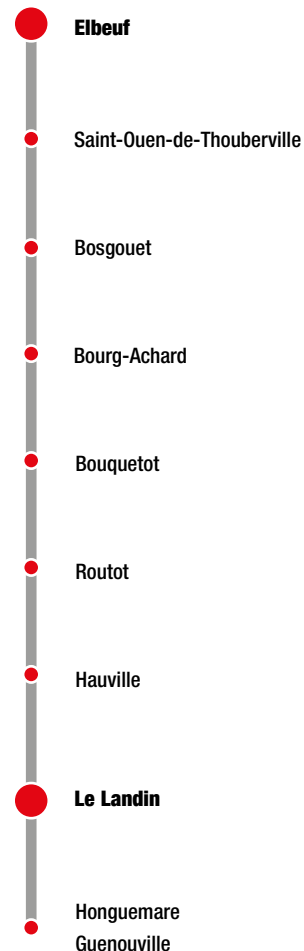

Jours de fonctionnement	Sa	Me	Lu, Ma, Je, Ve	Lu, Ma, Je, Ve
Période de validité	PS	PS	PS	PS
ELBEUF / Champ de Foire	12:45	13:15	16:10	18:05
ELBEUF / Bout du couvent	12:47	13:17	16:12	18:07
ST OUEN DE THOUBERVILLE / Maison Brûlée	12:55	13:35	16:30	18:25
ST OUEN DE THOUBERVILLE / La Chouque	12:58	13:38	16:33	18:28
ST OUEN DE THOUBERVILLE / RD675	13:01	13:41	16:36	18:31
BOSGOUET / RD675	13:05	13:45	16:40	18:35
BOURG ACHARD / Maizeret	13:06	13:46	16:43	18:36
BOURG ACHARD / Pompiers	13:08	13:48	16:45	18:38
BOUQUETOT / Place	13:13	13:53		18:43
ROUTOT / Place de la mairie	13:18	13:58		18:48
HAUVILLE / Église	13:20	14:03		18:53
LE LANDIN / Route d'Hauville	13:30	14:05		18:58
HONGUEMARE GUENOUILLE / Froc Pinel	13:32	14:07		19:00

Légendes

PS : Fonctionne en période scolaire uniquement.

Merci de vous présenter à l'arrêt 5 minutes avant l'horaire de passage.
Pensez à faire signe au conducteur et à préparer votre monnaie.
Ces horaires sont donnés à titre indicatif et le conducteur fait le maximum pour les respecter. Les aléas de la circulation peuvent toutefois retarder l'heure de passage indiquée. Les correspondances SNCF sont données à titre indicatif.

Ne circule pas les dimanches et jours fériés.