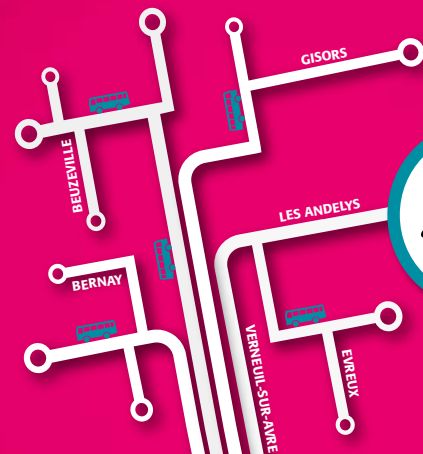

LES ANDELYS —>> ECOUIS —>> ROUEN

Jours de fonctionnement	Lu au Sa	Lu au Sa
Période de validité	PS / PVS	VS
LES ANDELYS / Le Petit Andelys	06:10	06:30
LES ANDELYS / Gare Routière	06:20	06:40
FRESNE L'ARCHEVEQUE / Calvaire	06:30	06:50
ECOUIS / Mairie	06:34	06:54
GAILLARBOIS-CRESSEVILLE / Bremule	06:38	06:58
GRAINVILLE / Grand Mare	06:40	07:00
FLEURY SUR ANDELLE / RD6014	06:45	07:05
BOURG BEAUDOUIN / Mairie	06:50	07:10
LE MESNIL ESNARD / RD6014 / Rue de Belbeuf	07:08	
ROUEN / Halte routière	07:20	07:40

Légendes

PS : Période scolaire. VS : Vacances été.
PVS : Petites vacances scolaires.

Merci de vous présenter à l'arrêt 5 minutes avant l'horaire de passage. Pensez à faire signe au conducteur et à préparer votre monnaie. Ces horaires sont donnés à titre indicatif et le conducteur fait le maximum pour les respecter.

Les aléas de la circulation peuvent toutefois retarder l'heure de passage indiquée. Les correspondances SNCF sont données à titre indicatif.

Ne fonctionne pas les jours fériés.

- Les Andelys
- Fresne-l'Archevêque
- Ecouis
- Gaillarbois Cressenville
- Grainville
- Fleury-sur-Andelle
- Bourg-Beaudouin
- Le Mesnil-Esnard
- Rouen

LES ANDELYS - ÉCOUIS - ROUEN

2€
le trajet

CovoiturageZ7

EURE LIGNE

GISACUM

HARCOURT

Atoumod

ROUEN —>>> ECOUIS —>>> LES ANDELYS