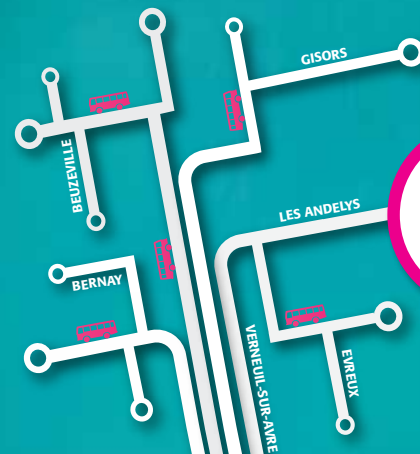

VERNEUIL-SUR-AVRE → L'AIGLE

Jours de fonctionnement	Lu au Ve		Sa
Période de validité	PS	PS	PS
VERNEUIL-SUR-AVRE / Salle des fêtes		07:25	07:30
VERNEUIL-SUR-AVRE / Gare SNCF		07:30	07:35
VERNEUIL-SUR-AVRE / Lycée		07:35	-
PULLAY / La Patinière		07:40	07:45
BOURTH / Salle des fêtes	07:50	07:50	07:55
CHAISE-DIEU-DU-THEIL / Mairie	07:55	07:55	08:00
CHANDAI / Place de l'église	08:00		08:05
ST SULPICE SUR RISLE / Anglures	08:09		08:09
L'AIGLE / Gare Scolaire Blairot	08:17	08:15	
L'AIGLE / Collège Foch	08:20	08:20	
L'AIGLE / De Lattre Tassigny			08:18

Les aléas de la circulation peuvent toutefois retarder l'heure de passage indiquée. Les correspondances SNCF sont données à titre indicatif.

VERNEUIL-SUR-AVRE - L'AIGLE

2€
le trajet

CovoiturageZ7

www.covoituragez7.net