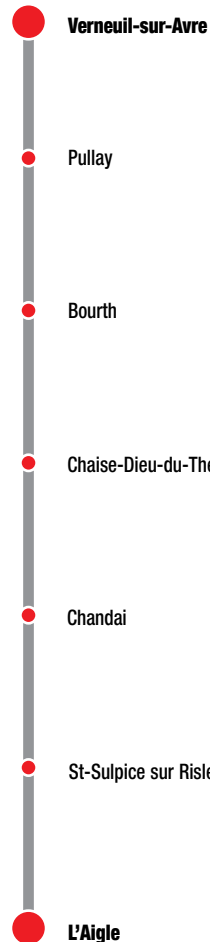

VERNEUIL-SUR-AVRE → L'AIGLE

Jours de fonctionnement	Lu au Ve		Sa
Période de validité	PS	PS	PS
VERNEUIL-SUR-AVRE / Salle des fêtes		07:25	07:30
VERNEUIL-SUR-AVRE / Gare SNCF		07:30	07:35
VERNEUIL-SUR-AVRE / Lycée		07:35	-
PULLAY / La Patinière		07:40	07:45
BOURTH / Salle des fêtes	07:50	07:50	07:55
CHAISE-DIEU-DU-THEIL / Mairie	07:55	07:55	08:00
CHANDAI / Place de l'église	08:00		08:05
ST SULPICE SUR RISLE / Anglures	08:09		08:09
L'AIGLE / Gare Scolaire Blairot	08:17	08:15	
L'AIGLE / Collège Foch	08:20	08:20	
L'AIGLE / De Lattre Tassigny			08:18

Légendes

PS : Période scolaire.

Merci de vous présenter à l'arrêt 5 minutes avant l'horaire de passage. Pensez à faire signe au conducteur et à préparer votre monnaie. Ces horaires sont donnés à titre indicatif et le conducteur fait le maximum pour les respecter.

Les aléas de la circulation peuvent toutefois retarder l'heure de passage indiquée. Les correspondances SNCF sont données à titre indicatif.

VERNEUIL-SUR-AVRE - L'AIGLE

2€
le trajet

CovoiturageZ7

www.covoituragez7.net

L'AIGLE —>>> VERNEUIL-SUR-AVRE

Jours de fonctionnement	Me	Sa	Lu, Ma, Je, Ve		
Période de validité	PS	PS	PS	PS	PS
L'AIGLE / De Lattre Tassigny		13:00			
L'AIGLE / Collège Foch			17:05		
L'AIGLE / Ecole Saint-Jean	13:10				
L'AIGLE / Gare Scolaire Blaizot	13:20		17:10	17:10	18:10
ST SULPICE SUR RISLE / Anglures	13:21	13:07		17:21	18:16
CHANDAI / Place de l'église	13:25	13:11		17:25	18:20
CHAISE-DIEU-DU-THEIL / Mairie	13:30	13:15	17:30		18:25
BOURTH / Salle des fêtes	13:35	13:20	17:35		18:30
PULLAY / La Patinière	13:45	13:30	17:45		18:40
VERNEUIL-SUR-AVRE / Salle des fêtes	13:50	13:35	17:50		18:45
VERNEUIL-SUR-AVRE / Gare SNCF	13:55	13:40	17:55		18:50
VERNEUIL-SUR-AVRE / Lycée	13:57		17:57		18:52