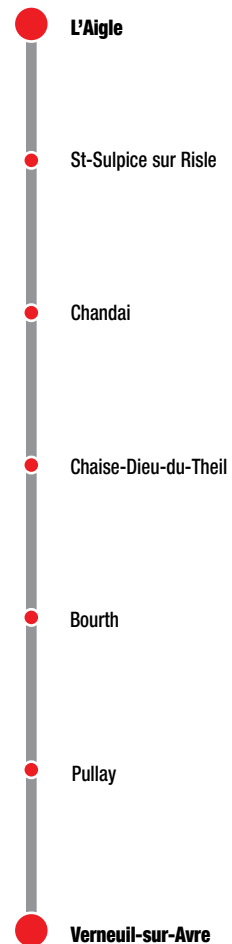

L'AIGLE —>>> VERNEUIL-SUR-AVRE

Jours de fonctionnement	Me	Sa	Lu, Ma, Je, Ve		
Période de validité	PS	PS	PS	PS	PS
L'AIGLE / De Lattre Tassigny		13:00			
L'AIGLE / Collège Foch			17:05		
L'AIGLE / Ecole Saint-Jean	13:10				
L'AIGLE / Gare Scolaire Blaizot	13:20		17:10	17:10	18:10
ST SULPICE SUR RISLE / Anglures	13:21	13:07		17:21	18:16
CHANDAI / Place de l'église	13:25	13:11		17:25	18:20
CHAISE-DIEU-DU-THEIL / Mairie	13:30	13:15	17:30		18:25
BOURTH / Salle des fêtes	13:35	13:20	17:35		18:30
PULLAY / La Patinière	13:45	13:30	17:45		18:40
VERNEUIL-SUR-AVRE / Salle des fêtes	13:50	13:35	17:50		18:45
VERNEUIL-SUR-AVRE / Gare SNCF	13:55	13:40	17:55		18:50
VERNEUIL-SUR-AVRE / Lycée	13:57		17:57		18:52

Légendes

PS : Période scolaire.

Merci de vous présenter à l'arrêt 5 minutes avant l'horaire de passage.
Pensez à faire signe au conducteur et à préparer votre monnaie.
Ces horaires sont donnés à titre indicatif et le conducteur fait le maximum pour les respecter.
Les aléas de la circulation peuvent toutefois retarder l'heure de passage indiquée.
Les correspondances SNCF sont données à titre indicatif.