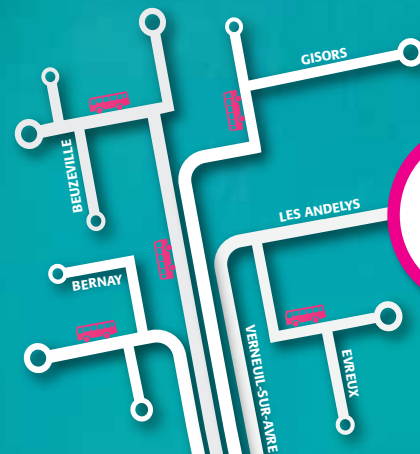

Lisieux

Hermival
les Vaux

Moyaux

Le Pin

Cormeilles

Epaignes

Les Préaux

Pont-Audemer

Ligne
560b

VTNI

Horaires 2014/2015
du 25 août 2014 au 4 juillet 2015

LISIEUX - PONT-AUDEMER

2€
le trajet

Italic Communication

www.eureenligne.fr

Covoiturage27

GISACUM

atoumod

www.eureenligne.fr

HARCOURT

PONT-AUDEMER → LISIEUX

Jours de fonctionnement	Lu au Ve	Sa	Lu au Ve	Sa	Lu au Ve
Période de validité	PS / PVS	PS / PVS	PS / VS	PS / PVS	PS / PVS
Bus Région depuis Rouen			10:55	13:40	17:45
PONT AUDEMER / Gare SNCF	07:15	08:20	11:30	13:45	18:05
LES PREAUX / Place	07:19	08:24	11:34	13:50	18:12
EPAIGNES / Place de l'Eglise	07:23	08:29	11:39	13:55	18:17
CORMELLES / Place de Gaulle	07:27	08:32	11:42	14:03	18:22
ST PIERRE DE CORMELLES / RD810 Eglise	07:29	08:33	11:43	14:04	18:23
LE PIN / Les Quatre routes	07:30	08:35	11:45	14:06	18:25
MOYAUX / Place de Verdun	07:36	08:41	11:50	14:11	18:30
HERMIVAL LES VAUX / Eglise	07:45	08:50	12:00	14:21	18:39
LISIEUX / Polyclinique	07:52	09:02	12:12	14:29	18:47
LISIEUX / Hôpital	07:54	09:04	12:14	14:31	18:49
LISIEUX / Gare SNCF	08:05	09:15	12:25	14:40	18:55
LISIEUX / Place F.Mitterrand	08:10	09:20	12:30	14:45	19:00