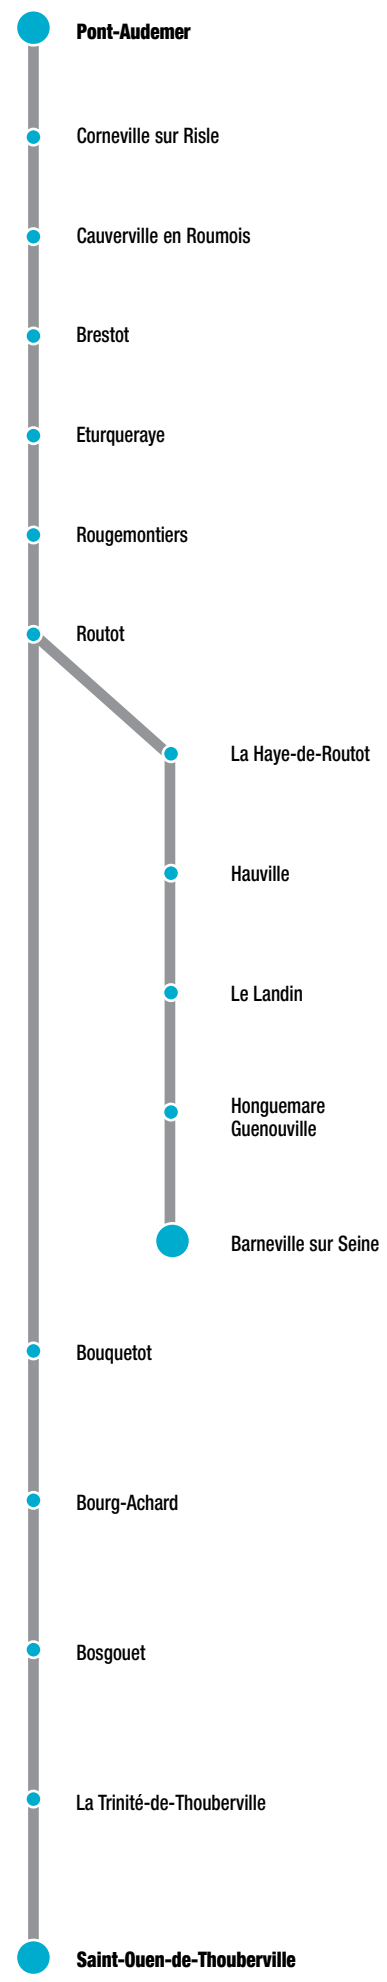

Jours de fonctionnement	Lu, Ma, Je, Ve		Lu au Ve	Lu, Ma, Je, Ve	
Période de validité	PS		PS / PVS	PS	
PONT-AUDEMER / Gare SNCF			18:05		
PONT-AUDEMER / LP Risle Seine	16:10	16:10	18:10	18:10	18:10
PONT-AUDEMER / Lycée J. Prévert		16:40			
CORNEVILLE SU RISLE / Planquette			18:25		
CAUVERVILLE EN ROUMOIS / RD675			18:30		
BRESTOT / Mairie	16:25			18:25	
ETURQUERAYE / La Vierge de Brestot	16:26			18:26	
ROUGEMONTIERS / RD675 Chapelle	16:28			18:35	18:28
ROUGEMONTIERS / RD144 Chapelle				18:38	
ROUGEMONTIERS / Ecole	16:31			18:31	
ROUGEMONTIERS / Le Tremblay	16:33			18:33	
ROUTOT / Place de la Mairie	16:36	16:55	18:40	18:35	18:25
ROUGEMONTIERS / RD144 Garage	16:38				18:25
LA HAYE DE ROUTOT / Grand Rue				18:45	
HAUVILLE / Mare Mandé		16:28			18:30
HAUVILLE / Calvaire		16:29			18:33
HAUVILLE / Eglise		16:30			18:35
HAUVILLE / La Vallade		16:31			18:38
HAUVILLE / Rue des Bons		16:32			18:39
LE LANDIN / Route d'Hauville		16:33			18:40
HONGUEMARE GUENOUVILLE / Mare Guérard		16:35			-
HONGUEMARE GUENOUVILLE / Froc Pinel		16:36			18:43
HONGUEMARE GUENOUVILLE / Mairie					18:46
HONGUEMARE GUENOUVILLE / L'Ouraille					18:50
BARNEVILLE SUR SEINE / La Halboterie					18:51
BARNEVILLE SUR SEINE / Rue du Village					18:53
BARNEVILLE SUR SEINE / La Mare Foulon					18:55
BOUQUETOT / Passe-temps					18:30
ROUGEMONTIERS / La Mare Loisel	16:40				18:28
BOUQUETOT / Les Ruffaux	16:41				18:30
BOUQUETOT / Place	16:43			18:45	18:32
BOURG ACHARD / La Bouillerie					18:35
BOURG ACHARD / Pompiers					18:37
BOURG ACHARD / Centre d'exploitation		16:48	17:03	18:50	18:33
BOURG ACHARD / Place des Médecins		16:51			18:40
BOURG ACHARD / Maizeret			17:05		18:35
BOSGOUET / RD675			17:10		18:40
LA TRINITE DE THOUBERVILLE / RD675			17:13		18:43
ST OUEN DE THOUBERVILLE / Le Café			17:15		18:45
ST OUEN DE THOUBERVILLE / Pharmacie			17:16		18:46
ST OUEN DE THOUBERVILLE / La Chouque			17:20		18:50

Ligne 560 VTNI
Horaires 2014/2015
du 25 août 2014 au 4 juillet 2015

PONT-AUDEMER - SAINT-OUEN-DE-THOUBERVILLE

2€ le trajet