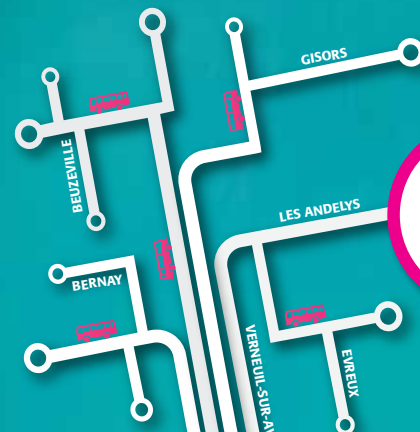

ROUEN —>> BOSC-ROGER-EN-ROUMOIS

Jours de fonctionnement	Lu au Ve	Lu au Ve
Période de validité	▲ PS / PVS / VS	
ROUEN / Gare SNCF (1)	08:00	17:40
ROUEN / Théâtre des Arts	08:03	17:43
ROUEN / Quai de la bourse	07:40	17:50
ROUEN / St-Sever		18:00
BOURGTHEROULDE - INFREVILLE / Collège	08:40	
BOURGTHEROULDE - INFREVILLE / Centre G. Martin		18:30
LE BOSC ROGER EN ROUMOIS / Les Genêts		18:35
LE BOSC ROGER EN ROUMOIS / Bibliothèque		18:40

Légendes

- PS : Période scolaire   PVS : Petites vacances scolaires
- VS : Vacances scolaires
- ▲ : Communes desservies dans un ordre différent.
- (1) : Arrêt rue Jeanne d'Arc, près de la pharmacie.

Merci de vous présenter à l'arrêt 5 minutes avant l'horaire de passage. Pensez à faire signe au conducteur et à préparer votre monnaie. Ces horaires sont donnés à titre indicatif et le conducteur fait le maximum pour les respecter. Les aléas de la circulation peuvent toutefois retarder l'heure de passage indiquée. Les correspondances SNCF sont données à titre indicatif.

Ne fonctionne pas les jours fériés.

Rouen

Bourgtheroulde

Bosc-Roger-en-Roumois

Ligne
550

VTNI

Horaires 2014/2015
du 25 août 2014 au 22 août 2015

ROUEN - BOSC-ROGER-EN-ROUMOIS

2€
le trajet