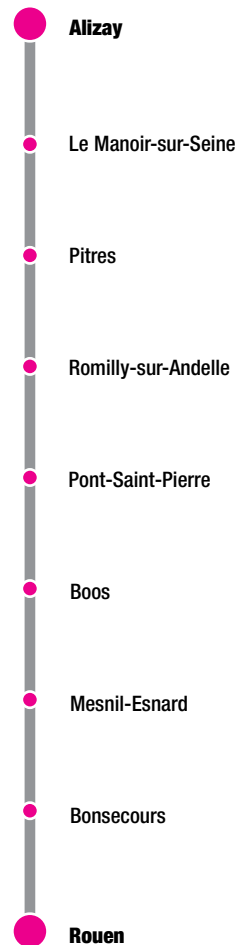

Jours de fonctionnement	Lu au Sa		Lu au Ve	
Période de validité	PS	VS	PS	PS
ALIZAY / Gare SNCF	06:30	06:30	06:55	12:25
LE MANOIR / Mairie	06:35	06:35	07:01	12:30
PITRES / Charles de Gaulle	06:37	06:37	07:04	12:32
PITRES / Bourgerue x Ravine	06:40	06:40	07:06	12:35
PITRES / La Poste	06:41	06:41	07:08	12:36
ROMILLY SUR ANDELLE / Feux Avenue Gare	06:42	06:42	07:10	12:37
ROMILLY SUR ANDELLE / La Potière	06:43	06:43	07:11	12:38
ROMILLY SUR ANDELLE / Mairie	06:44	06:44	07:13	12:39
ROMILLY SUR ANDELLE / St Georges	06:45	06:45	07:15	12:40
PONT SAINT PIERRE / Eglise	06:50	06:50	07:20	12:45
BOOS / Gendarmerie	07:10	07:10	07:35	13:05
LE MESNIL ESNARD / La Providence	07:20	07:20	07:49	13:18
LE MESNIL ESNARD / Rue de Belbeuf	07:21	07:21	07:50	13:20
BONSECOURS / St Paul	07:30	07:30	08:05	13:30
ROUEN / Halte Routière	07:45	07:45	08:25	13:45

Légendes

PS : Période scolaire.

VS : Vacances scolaires.

Merci de vous présenter à l'arrêt 5 minutes avant l'horaire de passage. Pensez à faire signe au conducteur et à préparer votre monnaie. Ces horaires sont donnés à titre indicatif et le conducteur fait le maximum pour les respecter.

Les aléas de la circulation peuvent toutefois retarder l'heure de passage indiquée. Les correspondances SNCF sont données à titre indicatif.

Ne circule pas les dimanches et jours fériés.