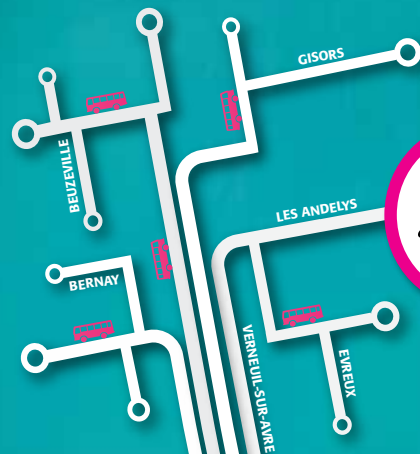

## ROUEN → ALIZAY

Jours de fonctionnement	Lu au Sa		Lu au Ve	Lu au Sa
<b>Période de validité</b>	<b>PS</b>	<b>VS</b>	<b>PS</b>	<b>PS</b>
ROUEN / Halte Routière	17:45	17:45	16:50	14:05
BONSECOURS / St Paul	18:05	18:05	17:05	14:20
LE MESNIL ESNARD / Rue de Belbeuf	18:09	18:09	17:14	14:24
LE MESNIL ESNARD / La Providence	18:10	18:10	17:15	14:25
BOOS / Gendarmerie	18:20	18:20	17:30	14:35
PONT SAINT PIERRE / Eglise	18:40	18:40	17:50	14:45
ROMILLY SUR ANDELLE / St Georges	18:45	18:45	17:55	15:00
ROMILLY SUR ANDELLE / Mairie	18:46	18:46	17:56	15:01
ROMILLY SUR ANDELLE / La Potière	18:47	18:47	17:57	15:02
ROMILLY SUR ANDELLE / Feux Avenue Gare	18:48	18:48	17:58	15:03
PITRES / La Poste	18:49	18:49	17:59	15:04
PITRES / Bourgerue x Ravine	18:50	18:50	18:00	15:05
PITRES / Charles de Gaulle	18:53	18:53	18:03	15:08
LE MANOIR / Mairie	18:55	18:55	18:05	15:10
ALIZAY / Gare SNCF	19:00	19:00	18:10	15:15

**Ne circule pas les dimanches et jours fériés.**

Ligne  
**540**

KÉOLIS

**Horaires 2014/2015**  
du 25 août 2014 au 22 août 2015

## ROUEN - ALIZAY

**2€**  
le trajet

Italic Communication

www.eureenligne.fr

DÉPARTEMENT DE  
**L'EURE**

Jours de fonctionnement	Lu au Sa		Lu au Ve	
Période de validité	PS	VS	PS	PS
ALIZAY / Gare SNCF	06:30	06:30	06:55	12:25
LE MANOIR / Mairie	06:35	06:35	07:01	12:30
PITRES / Charles de Gaulle	06:37	06:37	07:04	12:32
PITRES / Bourgerue x Ravine	06:40	06:40	07:06	12:35
PITRES / La Poste	06:41	06:41	07:08	12:36
ROMILLY SUR ANDELLE / Feux Avenue Gare	06:42	06:42	07:10	12:37
ROMILLY SUR ANDELLE / La Potière	06:43	06:43	07:11	12:38
ROMILLY SUR ANDELLE / Mairie	06:44	06:44	07:13	12:39
ROMILLY SUR ANDELLE / St Georges	06:45	06:45	07:15	12:40
PONT SAINT PIERRE / Eglise	06:50	06:50	07:20	12:45
BOOS / Gendarmerie	07:10	07:10	07:35	13:05
LE MESNIL ESNARD / La Providence	07:20	07:20	07:49	13:18
LE MESNIL ESNARD / Rue de Belbeuf	07:21	07:21	07:50	13:20
BONSECOURS / St Paul	07:30	07:30	08:05	13:30
ROUEN / Halte Routière	07:45	07:45	08:25	13:45