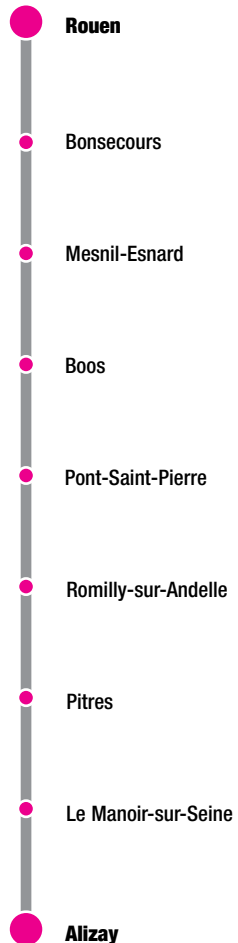

Ligne
540

KÉOLIS

Horaires 2014/2015
du 25 août 2014 au 22 août 2015