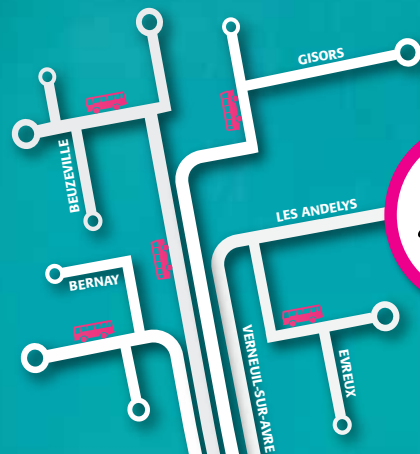

LES ANDELYS —>> ECOUIS —>> ROUEN

Jours de fonctionnement	Lu au Sa	Lu au Sa
Période de validité	PS / PVS	VS
LES ANDELYS / Le Petit Andelys	06:10	06:30
LES ANDELYS / Gare Routière	06:20	06:40
FRESNE L'ARCHEVEQUE / Calvaire	06:30	06:50
ECOUIS / Mairie	06:34	06:54
GAILLARBOIS-CRESSEVILLE / Bremule	06:38	06:58
GRAINVILLE / Grand Mare	06:40	07:00
FLEURY SUR ANDELLE / RD6014	06:45	07:05
BOURG BEAUDOUIN / Mairie	06:50	07:10
LE MESNIL ESNARD / RD6014 / Rue de Belbeuf	07:08	
ROUEN / Halte routière	07:20	07:40

Les aléas de la circulation peuvent toutefois retarder l'heure de passage indiquée. Les correspondances SNCF sont données à titre indicatif.

Ne fonctionne pas les jours fériés.

- Les Andelys
- Fresne-l'Archevêque
- Ecouis
- Gaillarbois Cressenville
- Grainville
- Fleury-sur-Andelle
- Bourg-Beaudouin
- Le Mesnil-Esnard
- Rouen

LES ANDELYS - ÉCOUIS - ROUEN

2€
le trajet

Covoiturage27.net

EURE LIGNE

GISACUM

HARCOURT

atoumod.fr

ROUEN → ECOUIS → LES ANDELYS