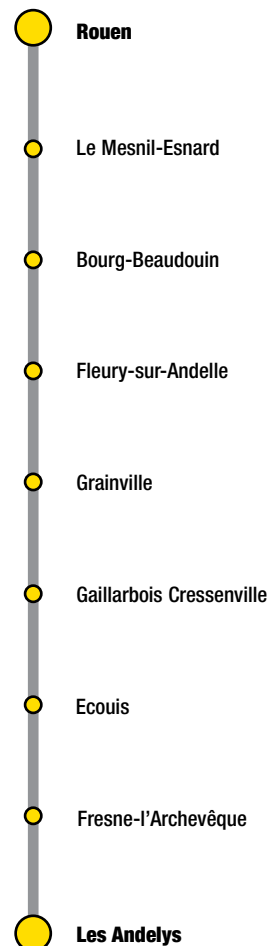

ROUEN → ECOUIS → LES ANDELYS

Jours de fonctionnement	Sa	Sa	Lu au Ve	Lu au Ve
Période de validité	PS / PVS	VS	PS / PVS	VS
ROUEN / Halte routière	13:15	13:15	18:15	18:05
LE MESNIL ESNARD / RD6014 / Rue de Belbeuf	13:27		18:27	
BOURG BEAUDOUIN / Mairie	13:45	13:45	18:45	18:35
FLEURY SUR ANDELLE / RD6014	13:50	13:50	18:50	18:40
GRAINVILLE / Grand Mare	13:54	13:54	18:54	18:44
GAILLARDBOIS-CRESSEVILLE / Bremule	13:56	13:56	18:56	18:46
ECOUIS / Mairie	14:00	14:00	19:00	18:50
FRESNE L'ARCHEVEQUE / Calvaire	14:04	14:04	19:04	18:54
LES ANDELYS / Gare Routière	14:14	14:14	19:14	19:04
LES ANDELYS / Le Petit Andelys	14:25	14:25	19:25	19:15

Légendes

PS : Période scolaire. VS : Vacances scolaires.

PVS : Petites vacances scolaires.

Merci de vous présenter à l'arrêt 5 minutes avant l'horaire de passage. Pensez à faire signe au conducteur et à préparer votre monnaie. Ces horaires sont donnés à titre indicatif et le conducteur fait le maximum pour les respecter.

Les aléas de la circulation peuvent toutefois retarder l'heure de passage indiquée. Les correspondances SNCF sont données à titre indicatif.

Ne fonctionne pas les jours fériés.