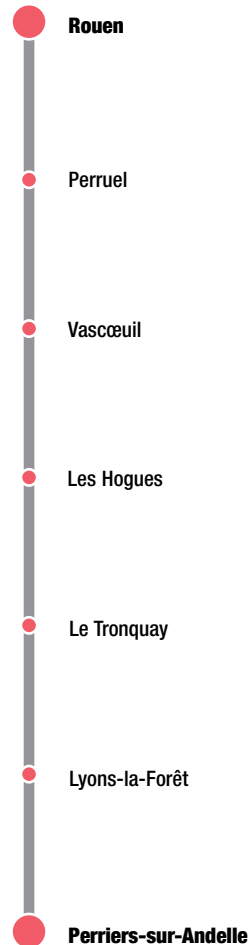

atourmod

www.atourmod.fr

DÉPARTEMENT DE
L'EURE

Ligne 500

ROUEN —>>> PERRIERS-SUR-ANDELLE

Jours de fonctionnement	Lu au Ve	Sa	Lu au Ve
Période de validité	PS / PVS	PS	PS / PVS
ROUEN / Halte Routière	11:00	11:00	16:40
PERRUEL / Les Hauts Boisés			17:25
PERRUEL / RD114 x RD1			17:26
VASCOEUIL / Boulangerie	11:32	11:32	17:28
LES HOGUES / Mairie	11:34	11:34	
LES HOGUES / Sainte Honorine	11:36	11:36	
LE TRONQUAY / Place	11:42	11:42	
LYONS LA FORET / Eglise	11:45	11:45	
LYONS LA FORET / Les Taisnières	11:48	11:48	
PERRIERS SUR ANDELLE / Ecole	11:57	11:57	

ROUEN —>>> PERRIERS-SUR-ANDELLE

Jours de fonctionnement	Sa	Sa	Lu au Ve	Lu au Sa
Période de validité	PS	PS / PVS	PS / PVS	VS
ROUEN / Halte Routière	16:40	18:05	18:15	18:15
PERRUEL / Les Hauts Boisés	17:25			
PERRUEL / RD114 x RD1	17:26			
VASCOEUIL / Boulangerie	17:28	18:41	18:51	18:51
LES HOGUES / Mairie		18:42	18:52	18:52
LES HOGUES / Sainte Honorine		18:44	18:54	18:54
LE TRONQUAY / Place		18:49	18:59	18:59
LYONS LA FORET / Eglise		18:53	19:03	19:03
LYONS LA FORET / Les Taisnières		18:56	19:06	19:06
PERRIERS SUR ANDELLE / Ecole		19:05	19:15	19:15

Ligne
500

VTNI

Horaires 2014/2015
du 25 août 2014 au 22 août 2015

PERRIERS-SUR-ANDELLE - LYONS-LA-FORÊT - ROUEN

2€
le trajet

Italic Communication

www.eureenligne.fr

DÉPARTEMENT DE
L'EURE

Perriers-sur-Andelle

Lyons-la-Forêt

Le Tronquay

Les Hogues

Vascœuil

Perruel

Rouen

Contacts