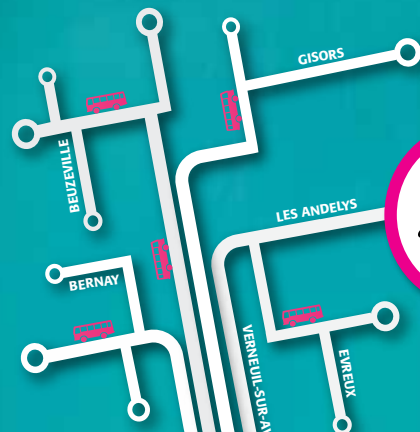

2€
le trajet