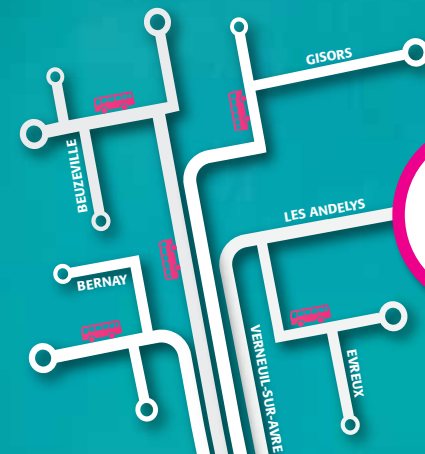

Pont-Audemer

Saint-Siméon

La Noé-Poulain

Lieurey

Bazoques

Courbépine

Bernay

Ligne
420

VTNI

Horaires 2014/2015
du 25 août 2014 au 4 juillet 2015

PONT-AUDEMER - BERNAY

2€
le trajet

CovoiturageZ7.net

EURE LIGNE

GISACUM

HARCOURT