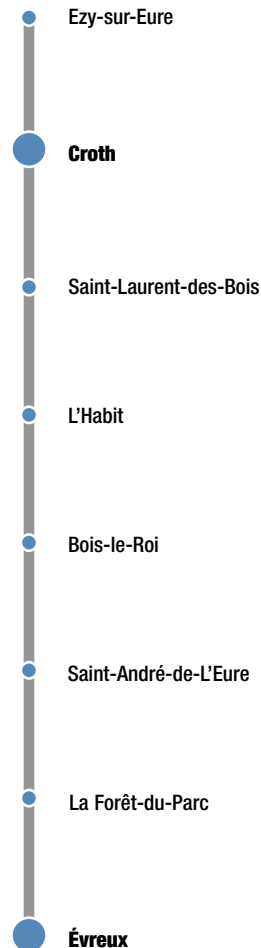

CROTH → ÉVREUX

| Jours de fonctionnement | Lu au Sa | |
|-------------------------------------|-----------|-------|
| Période de validité | PS | |
| EZY SUR EURE / Coutumelle | 07:10 | |
| CROTH / Tennis | 7:15 | |
| CROTH / Mairie | 7:17 | |
| CROTH / Lavoir | 7:20 | |
| CROTH / Buisson | 7:22 | |
| SAINT-LAURENT-DES-BOIS / Grande Rue | 7:28 | |
| L'HABIT / Le Coteau | | 07:20 |
| L'HABIT / Mairie | | 07:21 |
| BOIS-LE-ROI / Eglise | | 07:22 |
| BOIS-LE-ROI / Lot. Venellerie | | 07:23 |
| SAINT-ANDRE-DE-L'EURE / Touvoye | | 07:28 |
| SAINT-ANDRE-DE-L'EURE / Mairie | | 07:31 |
| LA FORET DU PARC / Mairie | 7:45 | |
| LA FORET DU PARC / Brosse RD52 | 7:47 | |
| EVREUX / Pôle Scolaire | 8:10 | 08:10 |
| EVREUX / Lycée L. Senghor | 8:25 | 08:25 |

Légendes

PS : Fonctionne en Période scolaire uniquement
 Merci de vous présenter à l'arrêt 5 minutes avant l'horaire de passage.
 Pensez à faire signe au conducteur et à préparer votre monnaie.
 Ces horaires sont donnés à titre indicatif et le conducteur fait le maximum pour les respecter. Les aléas de la circulation peuvent toutefois retarder l'heure de passage indiquée.
 Les correspondances SNCF sont données à titre indicatif.
Ne circule pas les dimanches et jours fériés.

CROTH - ÉVREUX

2€
le trajet

Le site de couverture du Conseil général de l'Eure

www.covoiturage27.net

Covoiturage27

Le portail du Conseil général de l'Eure

www.eureenligne.fr

EURE LIGNE