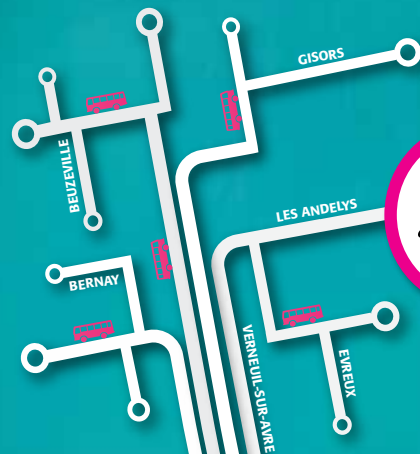

CROTH - ÉVREUX

2€
le trajet