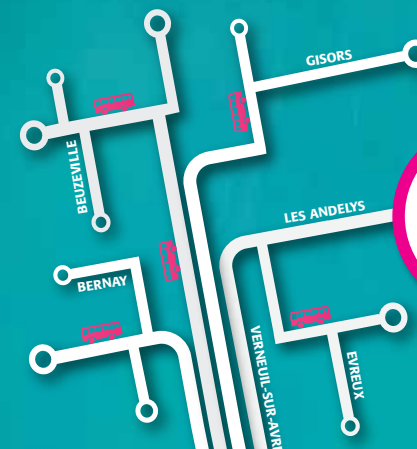

## Marcilly-sur-Eure

Illiers-Lévêque

Lignerolles

Marcilly-la-Campagne

Coudres

Chavigny-Bailleul

Les Authieux

Champigny-la-Futelaye

Coudres

Saint-André-de-l'Eure

Quessigny

La Forêt-du-Parc

Garencières

Saint-Germain-de-Fresney

Fresney

Saint-Germain-de-Fresney

Garencières

Prey

Guichainville

Évreur

Ligne 330/350

VTNI

Horaires 2014/2015 du 25 août 2014 au 4 juillet 2015

## MARCILLY-SUR-EURE - ÉVREUX

**2€**  
le trajet