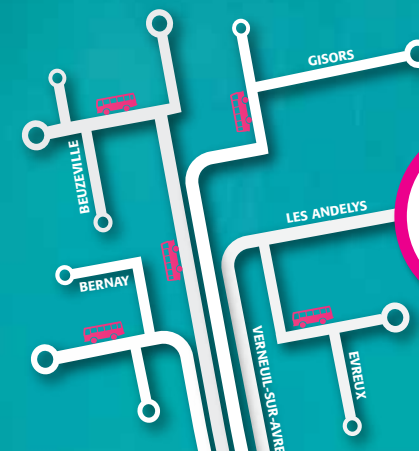

Louviers

Surville

Crasville

Surtauville

Vraiville

La Haye Malherbe

Montaure

Tostes

Martot

Saint Pierre lès Elbeuf

Caudebec lès Elbeuf

Elbeuf

Ligne
120

VTNI

Horaires 2014/2015
du 25 août 2014 au 4 juillet 2015

LOUVIERS - ELBEUF

ELBEUF → LOUVIERS

Jours de fonctionnement	Lu au Sa	Me, Sa	Lu au Sa	Lu, Ma, Je, Ve
Période de validité	PS ▲	PS ▲	PS ▲	PS ▲ PS ▲
ELBEUF / Champ de Foire	06:45			
ELBEUF / Prévert	06:50			
CAUDEBEC-LES-ELBEUF / L. Michel	06:57			
SAINT-PIERRE-LES-ELBEUF / Grâce Dieu	07:02			
SAINT-PIERRE-LES-ELBEUF / Collège				
MARTOT / Eglise				
MARTOT / Les Fiefs				
MONTAURE / Les Fosses		07:05		07:25 08:10
TOSTES / Centre		07:10	07:10	08:15
TOSTES / La Vallée	07:11			07:10 08:20
MONTAURE / Carrefour	07:14	07:12		07:23 08:22
LA HAYE MALHERBE / Bois Midy		07:13		07:20 08:23
MONTAURE / Ecrosville	07:19			
LA HAYE MALHERBE / Petit Pont		07:15		07:14
LA HAYE MALHERBE / Mairie		07:16		07:15 08:27
LA HAYE MALHERBE / Les Puchaux				07:16
LA HAYE MALHERBE / Carbonnier		07:18	07:24	08:28
VRAIVILLE / Mairie		07:19	07:25	08:31
SURTAUVILLE / Rue des Champs		07:22	07:27	08:34
SURTAUVILLE / La Mare		07:23	07:28	08:35
CRASVILLE / Mairie		07:24	07:30	08:36
SURVILLE / La Vacherie		07:25	07:35	08:37
LOUVIERS / St Lubin La Mare	07:24			
LOUVIERS / Bd Joffre	07:32	07:42	07:37	07:30 08:49
LOUVIERS / Clg F.Buisson	07:33		07:50	07:32
LOUVIERS / Champ de ville	07:34	07:40		07:35 08:47
LOUVIERS / Châtel				
LOUVIERS / LP Fontenelles	07:36	07:35	07:40	07:40 08:42
LOUVIERS / LP Décretot	07:28			08:55

Elbeuf

Caudebec lès Elbeuf

Saint Pierre lès Elbeuf

Martot

Tostes

Montaure

La Haye Malherbe

Vraiville