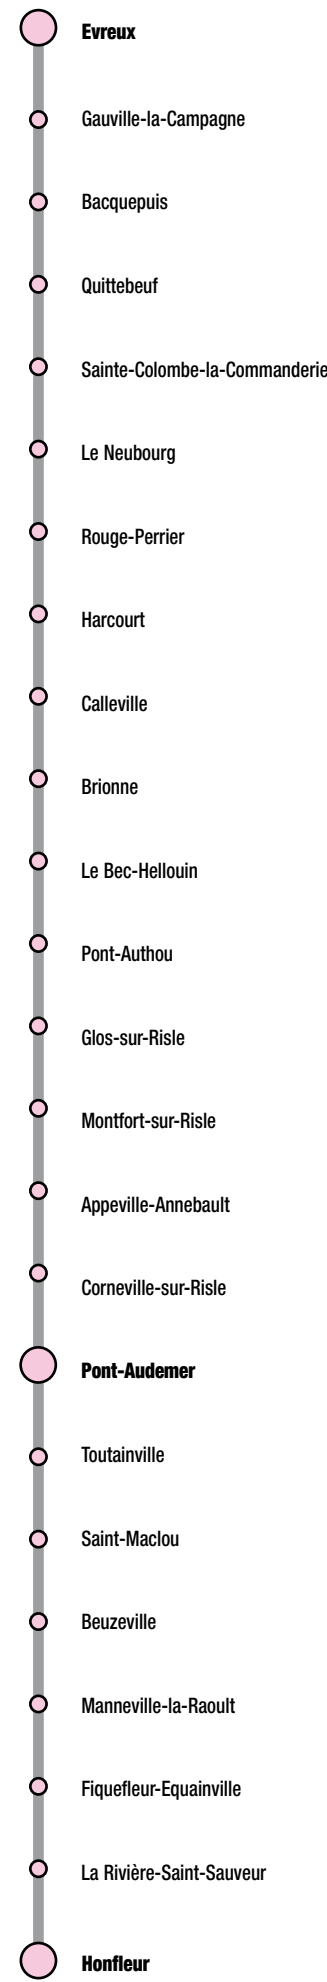

Jours de fonctionnement	Lun au Ve	Lu au Je	Ve	Lun au Ve	Dim. & F	Dim. & F	Dim. & F
Période de validité	PS / VS	PS	PS	VS	Hors saison	Saisonnier	Saisonnier
Train depuis Paris		18:41	18:41	18:41	18:41		19:19
EVREUX / Gare Routière		18:45	18:45	18:45	18:45	09:30	19:30
EVREUX / Salle Omnisport		18:48	18:48	18:48	18:48	09:33	19:33
GAUVILLE / Pont SNCF, Eglise, Le Chêne		18:54	18:54	18:54	18:54	09:38	19:39
BACQUEPUIIS / RD 39 X RD60		18:58	18:58	18:58	18:59	09:43	19:44
QUITTEBEUF / Eglise		19:03	19:03	19:03	19:03	09:49	19:48
ST AUBIN D'ESCROVILLE / RD 39		19:08	19:08	19:08	19:08	09:54	19:53
LE NEUBOURG / Office Tourisme		19:13	19:13	19:13	19:13	10:00	19:58
LE NEUBOURG / Place du Vieux Château		19:15	19:15	19:15	19:15	10:02	20:00
ROUGE PERRIER / RD 137		19:20	19:20	19:20	19:20	10:07	20:05
HARCOURT / Mairie		19:23	19:23	19:23	19:23	10:10	20:08
CALLEVILLE / RD137 X RD26		19:28	19:28	19:28	18:28	10:15	20:13
BRIONNE / Avenue du Général Leclerc		19:33	19:33	19:33	19:33	10:20	20:18
LE BEC-HELLOUIN / St-Martin-du-Parc		19:37	19:37	19:37	19:37	10:25	20:22
LE BEC-HELLOUIN / Centre		19:41	19:41	19:41	19:41	10:27	20:26
PONT-AUTHOU / Camping, Eglise		19:43	19:43	19:43	19:43	10:30	20:28
GLOS SUR RISLE / Mangeants, Mairie, Forge		19:47	19:47	19:47	19:47	10:37	20:32
MONTFORT SUR RISLE / Pl. Annonciades		19:50	19:50	19:50	19:50	10:45	20:35
APPEVILLE-ANNEBAULT / La Poste		19:53	19:53	19:53	19:53	10:50	20:38
CORNEVILLE-SUR-RISLE / La Cardourie		19:57	19:57	19:57	19:57	10:53	20:42
CORNEVILLE-SUR-RISLE / Robert Planquette		19:59	19:59	19:59	19:59	10:55	20:44
PONT-AUDEMER / Pompiers		20:02	20:02	20:02	20:02	11:03	20:47
PONT-AUDEMER / Lycée Risle Seine	18:15						
PONT-AUDEMER / Gare SNCF	18:18	20:05	20:05	20:05	20:05	11:05	20:50
PONT-AUDEMER / Le Pot d'Étain	18:19		20:09			11:09	
PONT AUDEMER / Les Etangs							
TOUTAINVILLE / Vallée de la Masse	18:26		20:15			11:15	
TOUTAINVILLE / Ecole	18:27		20:16			11:16	
SAINT-MACLOU / L'Escale	18:31		20:21			11:21	
BEUZEVILLE / Sorel Caserne	18:38		20:28			11:28	
MANNEVILLE-LA-RAOULT / Les Câtelets	18:41		20:31			11:31	
MANNEVILLE-LA-RAOULT / Croix Gonier	18:42		20:32			11:32	
FIQUEFLEUR-EQUAINVILLE / Salle des Fêtes	18:47		20:37			11:37	
LA RIVIERE-SAINT-SAUVEUR / St Clair	18:53		20:43			11:43	
HONFLEUR / Les Marronniers, Gare routière	18:58		20:48			11:48